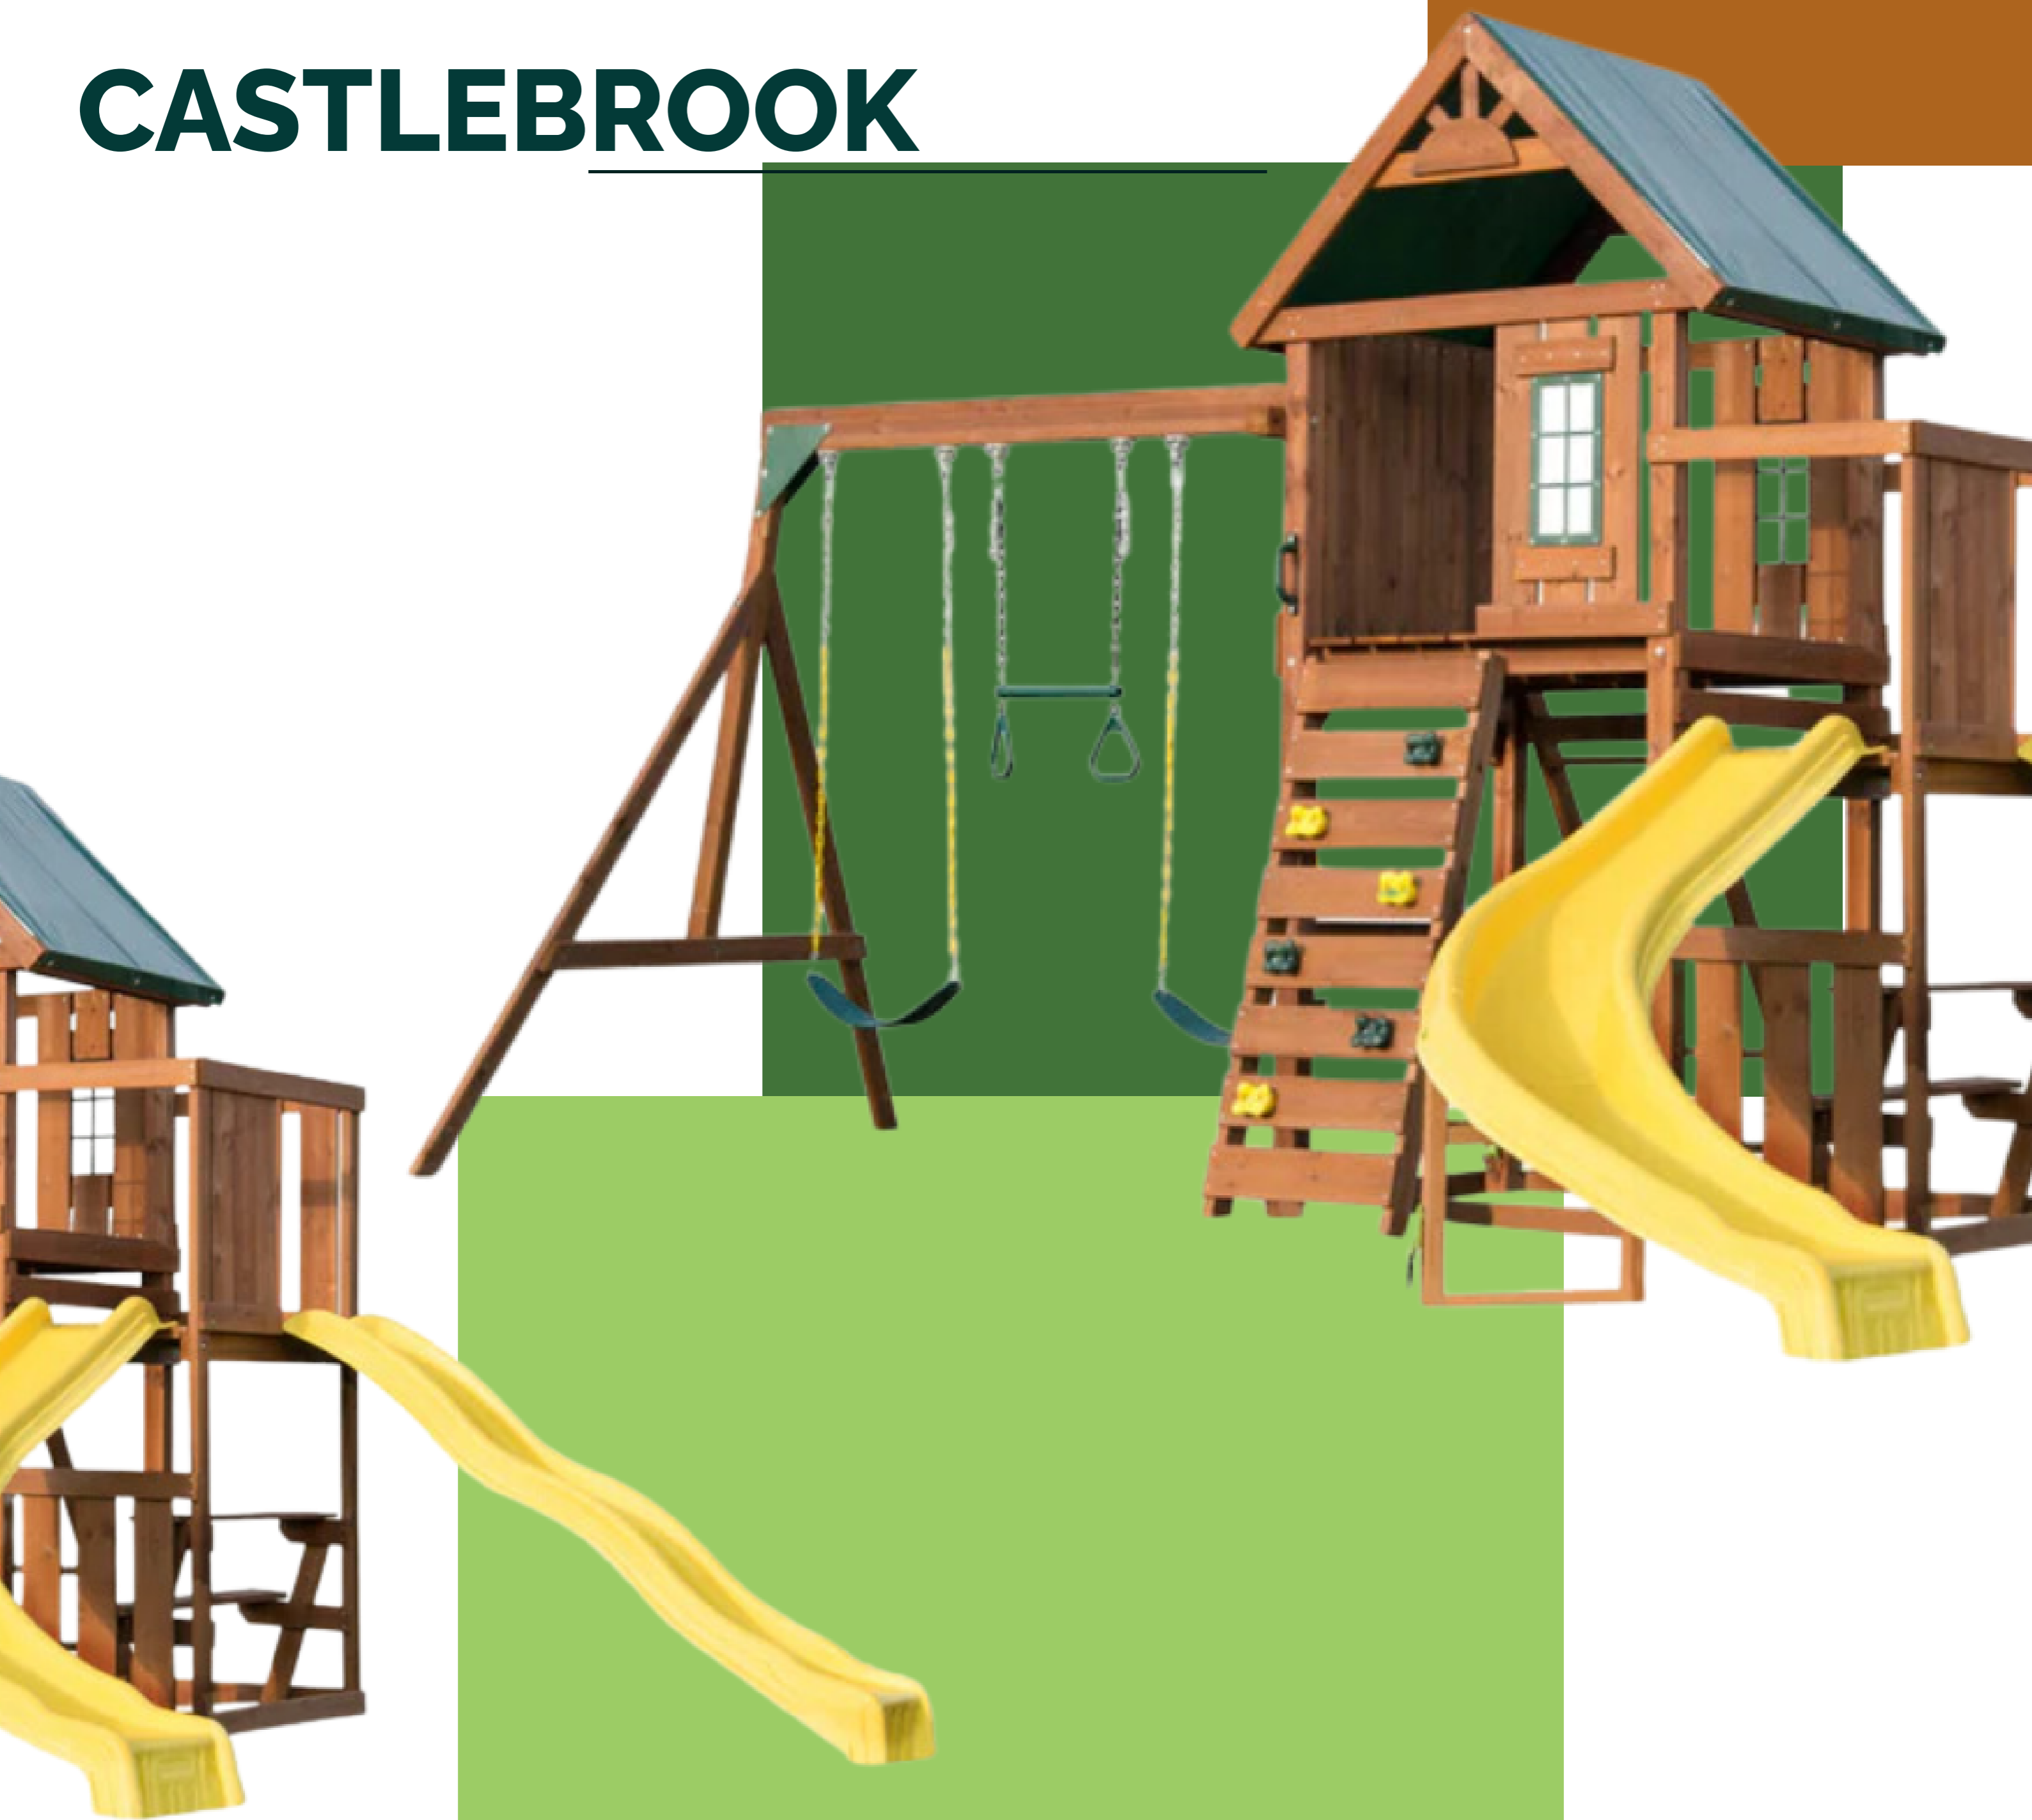

\$57,900 MXN

5.00 X 5.00 x 3.20 mts

Dimensiones

Cedro, plástico rotomoldeado, acero inoxidable, plastiso

Material

2 años - 10 años

Edades

11 niños

Capacidad

www.playoutkids.com.mx

Ir a Whatsapp

CASTLEBROOK

CASTLEBROOK

El tobogán Side Winder Slide y el tobogán Cool Wave Slide se fabrican con orgullo en los EE. UU. y cuentan con una garantía de por vida contra grietas y roturas para un disfrute duradero. También se incluyen una pared de escalada de roca, una escalera, una mesa de picnic, asas de seguridad, dos alturas de plataforma con área de juego debajo y mucho más

\$59,900 MXN

Dimensiones	6.50 x 3.65 x 3.10 mts
Material	Acero Inoxidable, Plástisol anti-peluzco
Edades	2 años - 10 años
Capacidad	3 niños

Ir a Whatsapp

www.playoutkids.com.mx

WINCHESTER

WINCHESTER

El Winchester es un conjunto de columpios grande que te ofrece 3 amplias plataformas de varios niveles, con un total de 32 pies cuadrados, un planeador Wind Rider, una pared de escalada con 8 rocas, una mesa de picnic con un toldo de rayas clásicas y 2 columpios tradicionales.