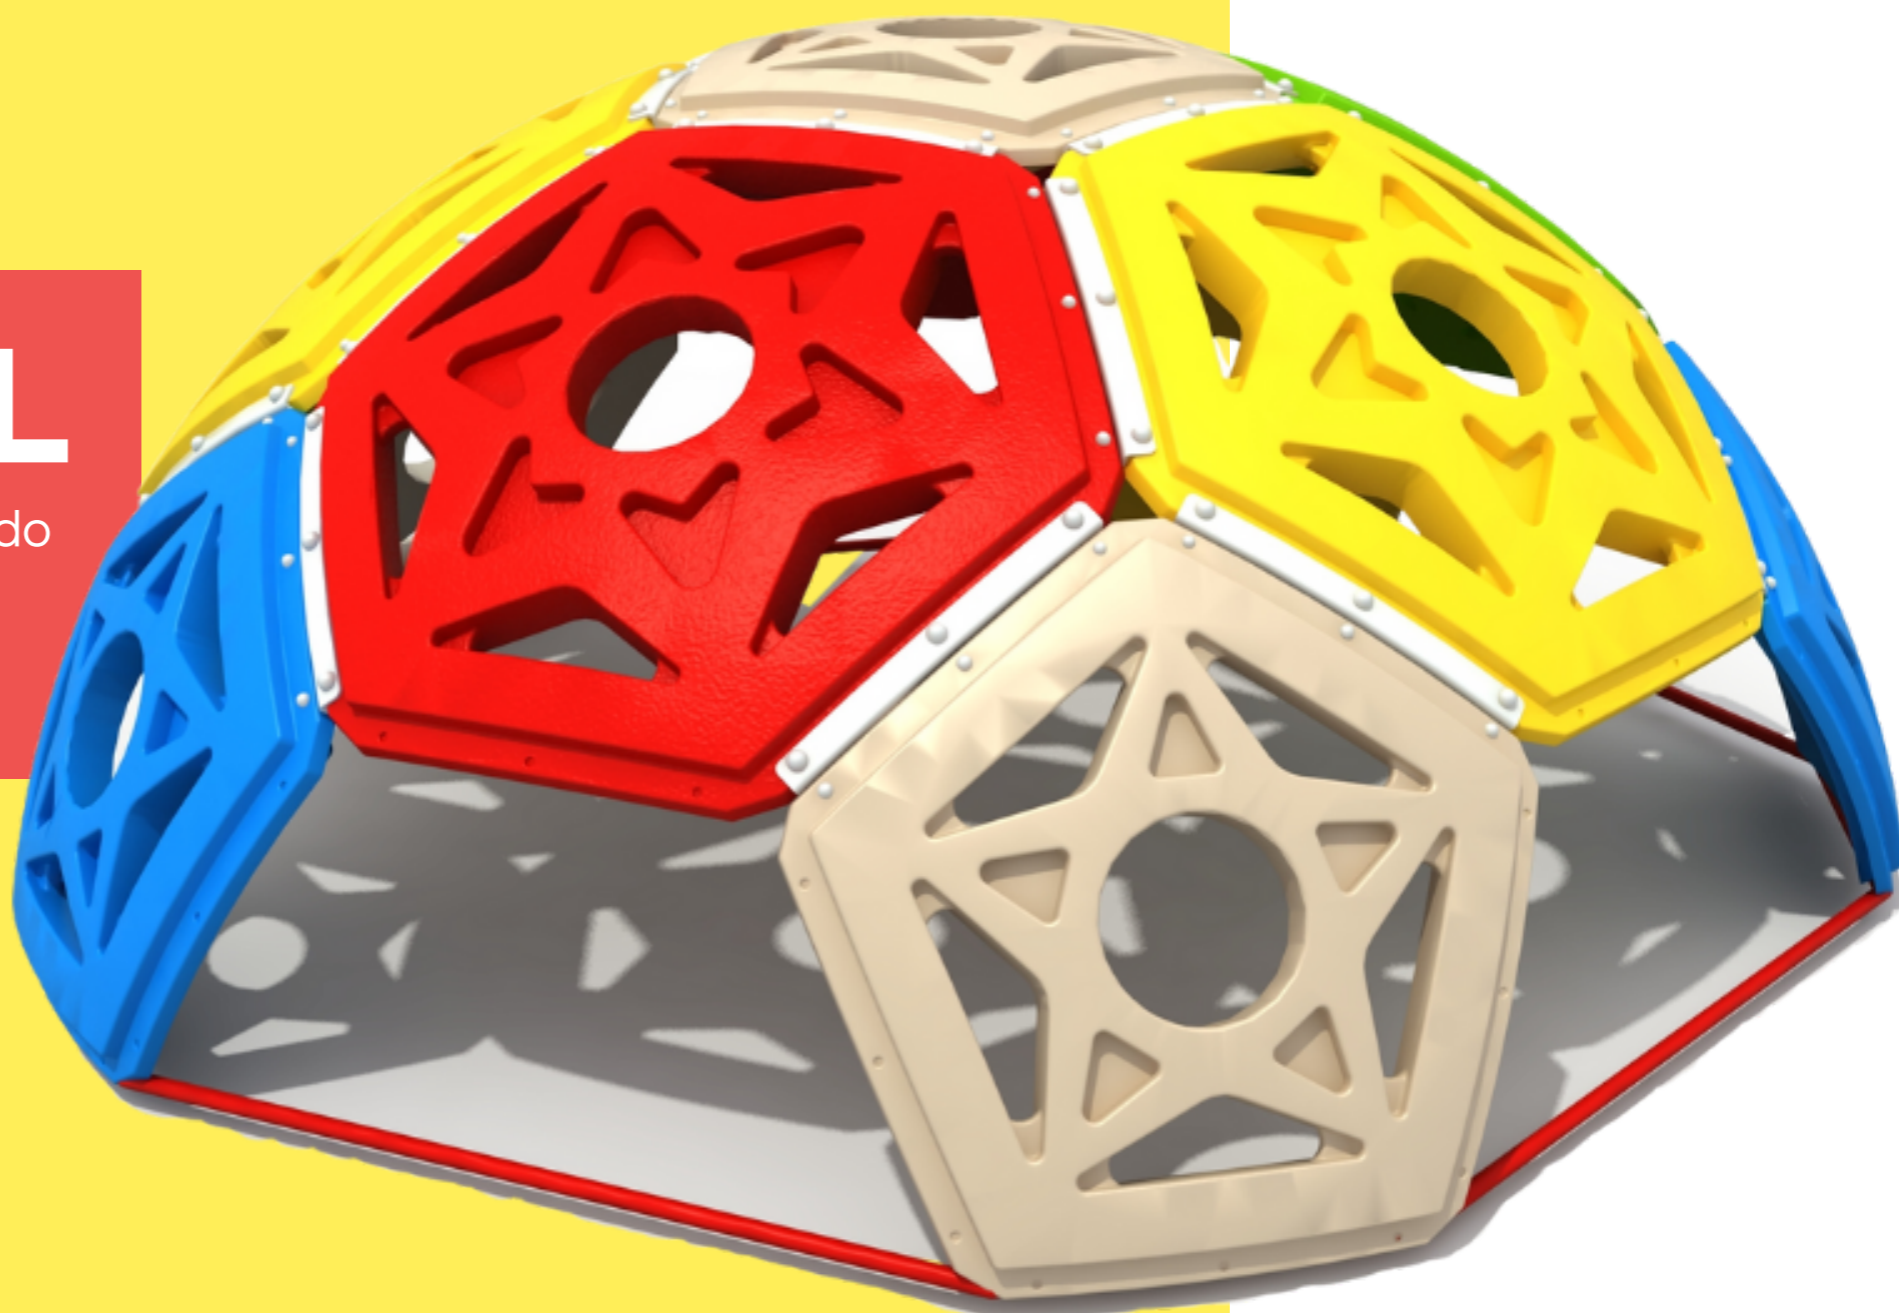

Ir a Whatsapp

www.playoutkids.com.mx

**ENVÍO
GRATIS**
A TODA LA REPÚBLICA
APLICAN RESTRICCIONES