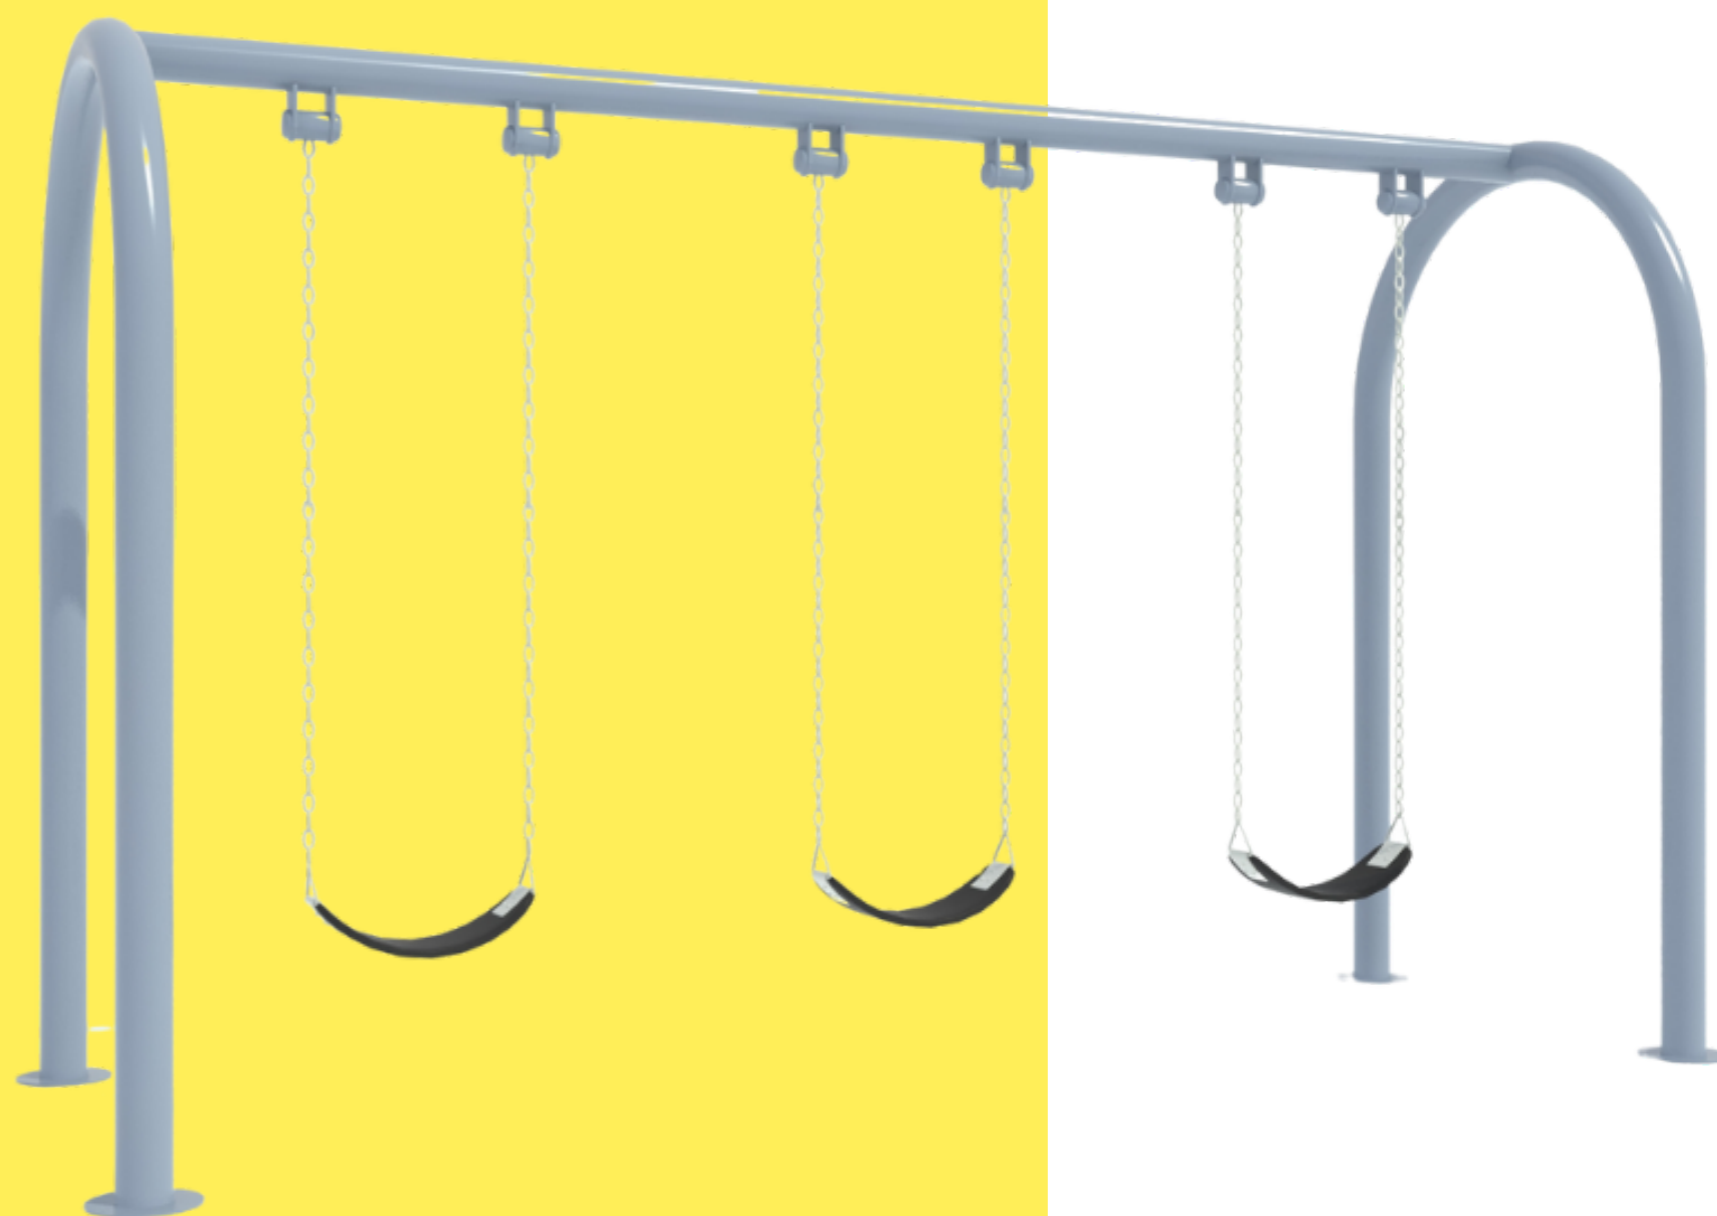

Cedro, Acero Inoxidable, Plástisol anti-peluzco

Material

2 años - 10 años

Edades

14 niños

Capacidad

www.playoutkids.com.mx

Ir a Whatsapp

\$29,900 MXN

Ir a Whatsapp

www.playoutkids.com.mx

**ENVÍO
GRATIS**
A TODA LA REPÚBLICA
APLICAN RESTRICCIONES

JUEGOS COMPLEMENTARIOS

NET SWING

Columpio de telaraña net swing con estructura de acero forjado.

\$29,900 MXN

SET COLUMPIO

Medidas: 3.20 x 1.20 x 2.00 mts de alto

Material: estructura de acero

\$39,900 MXN

Colores disponibles

Ir a Whatsapp

www.playoutkids.com.mx

**ENVÍO
GRATIS**
A TODA LA REPÚBLICA
APLICAN RESTRICCIONES

JUEGOS COMPLEMENTARIOS

VOLANTÍN

El volantín es un juego clásico que se encuentra en parques y áreas recreativas. Consiste en una estructura circular en la que los niños se sostienen mientras giran.

\$39,900 MXN