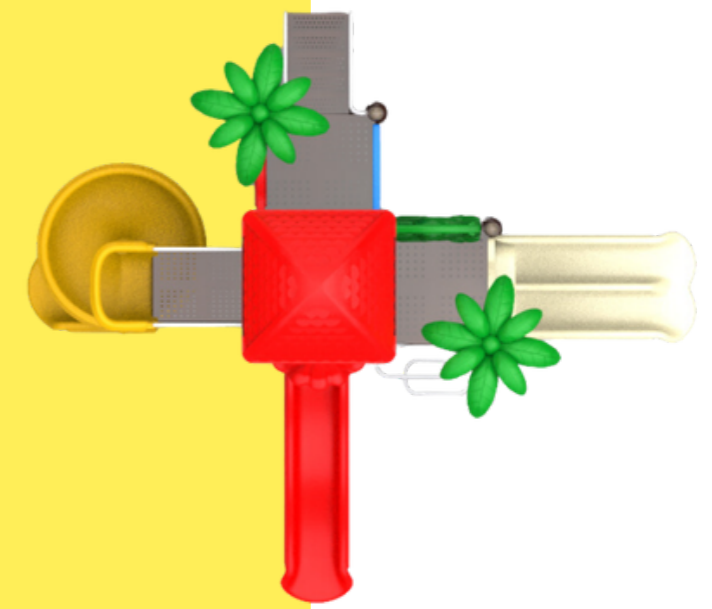

Ir a Whatsapp

XTREME

XTREME

Este juego metálico está diseñado para que los niños escalen y superen obstáculos. cuenta con un marco robusto en forma de arco, varios aros de colores (verde, amarillo, naranja y rojo) colgados en el centro para atravesar, y una red para trepar al inicio. al final del recorrido, se encuentra una resbaladilla en color naranja.

\$189,900 MXN

Medida	8.00 x 5.00 x 3.00 mts de alto
Material	Acero forjado al carbón
Edades	4 años - 12 años
Capacidad	8 - 10 niños

Ir a Whatsapp

www.playoutkids.com.mx

DUNE

DUNE

Modelo "Dune", juego infantil fabricado con estructura de acero y componentes de plástico rotomoldeado, con terminación en pintura electrostática ideal para la intemperie.

PARROT

Modelo "Parrot" juego híbrido tubular modular modelo parrot fabricado con estructura de acero y componentes de plástico rotomoldeado, con terminación en pintura electrostática ideal para la intemperie.