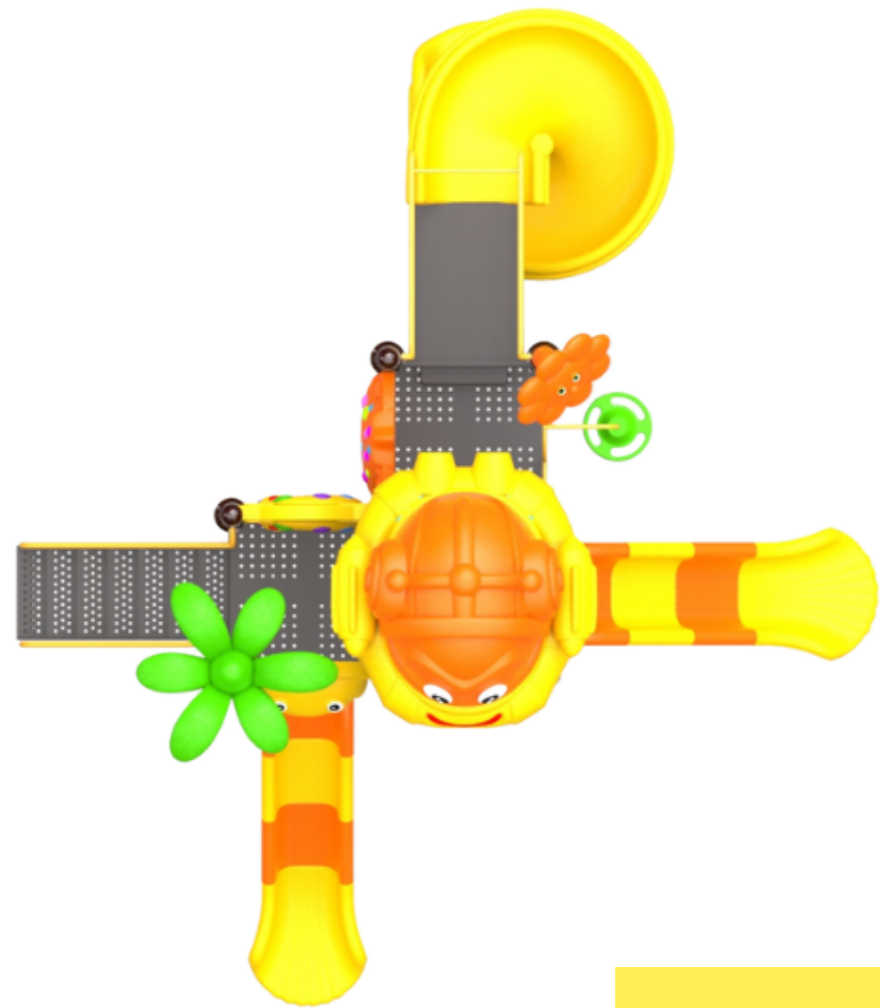

WALL-E

WALL-E

Modelo "Wall-e" fabricado con estructura de acero y componentes de plástico rotomoldeado, con terminación en pintura electrostática ideal para la intemperie. Juego híbrido tubular modular.

$169,900 MXN

Medida	5.40 x 5.50 x 3.80 mts de alto
Material	Acero, plástico rotomoldeado, pintura electrostática
Edades	4 años - 12 años
Capacidad	8 niños