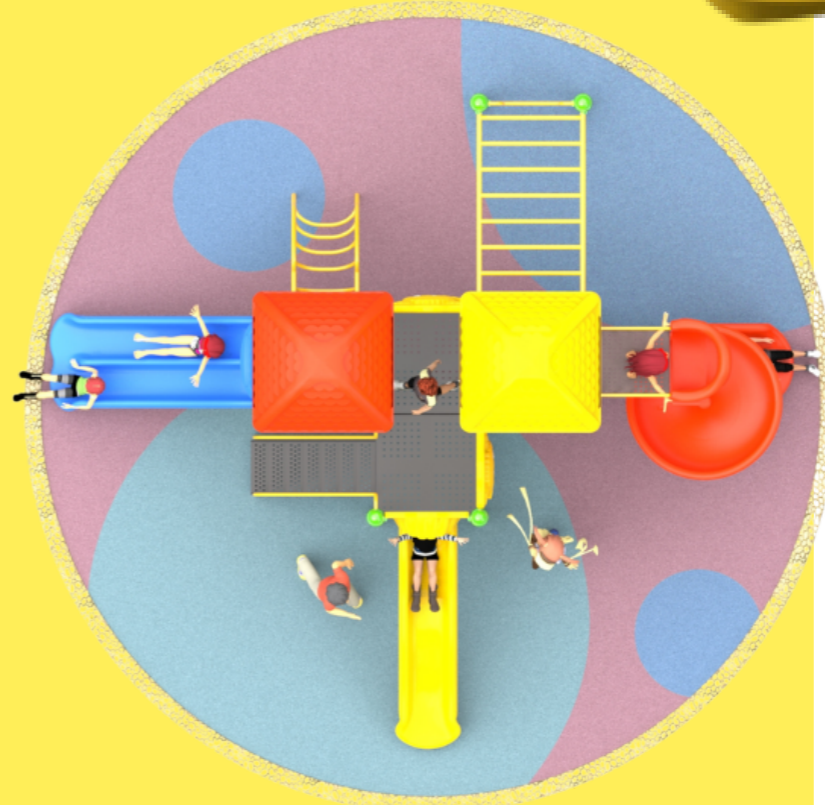

FUNKY

FUNKY

Modelo "Funky" fabricado con estructura de acero y componentes de plástico rotomoldeado, con terminación en pintura electrostática ideal para la intemperie. Juego híbrido tubular modular.

$259,900 MXN

Medida	7.00 x 5.90 x 3.80 metros de alto
Material	Acero, plástico rotomoldeado, pintura electrostática
Edades	4 años - 11 años
Capacidad	12 niños

Ir a Whatsapp

www.playoutkids.com.mx