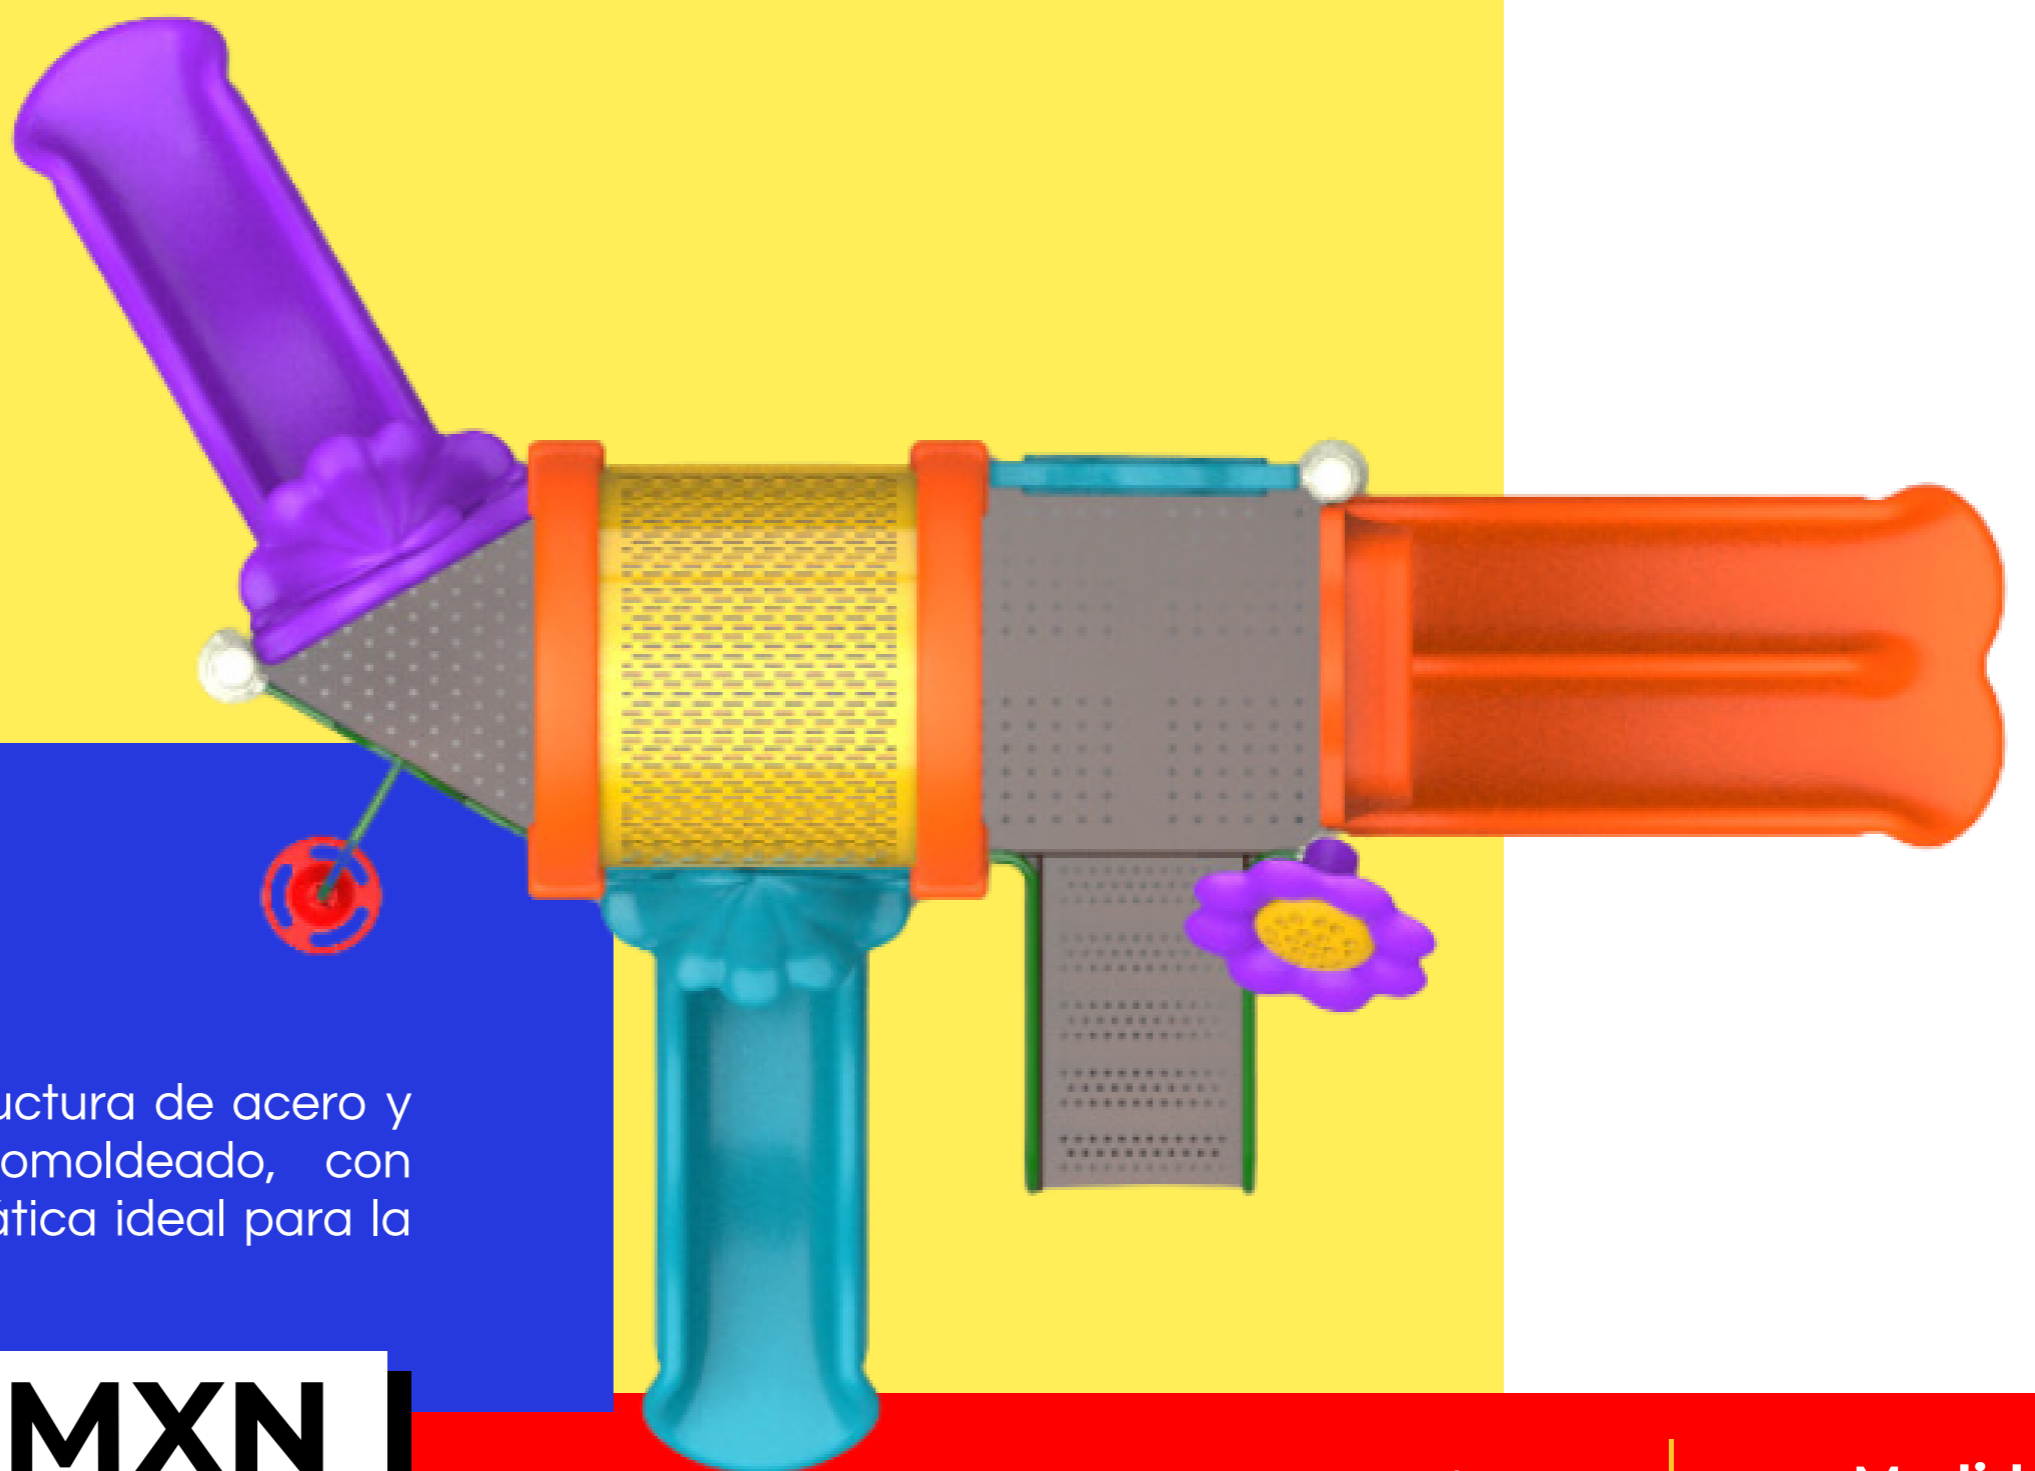

Ir a Whatsapp

www.playoutkids.com.mx

JOY

JOY

Modelo "Joy" fabricado con estructura de acero y componentes de plástico rotomoldeado, con terminación en pintura electrostática ideal para la intemperie.

\$159,900 MXN