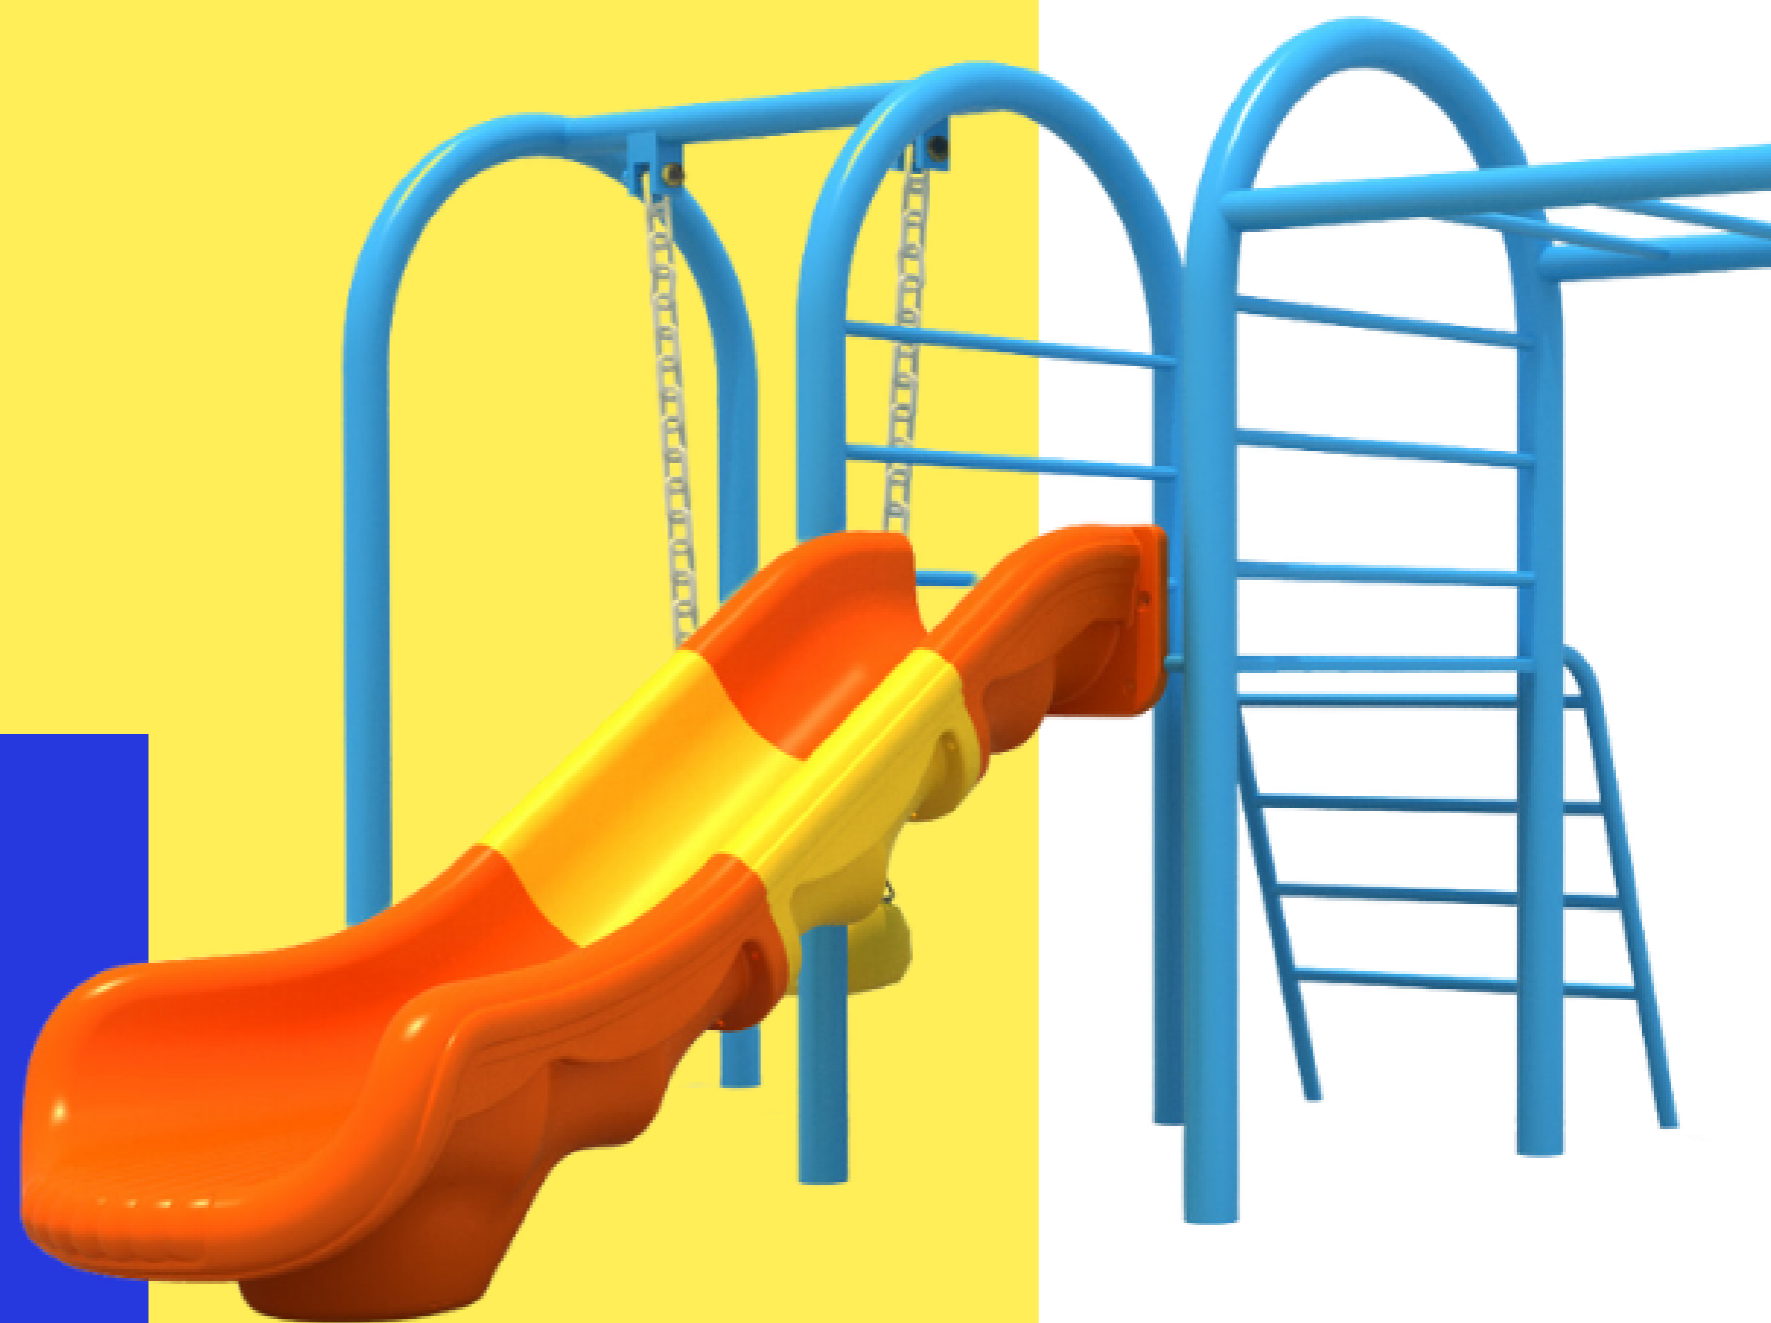

RAIL

RAIL

Juego para jardín fabricado con estructura de acero y componentes de plástico rotomoldeado, con terminación en pintura electrostática ideal para la intemperie.

\$99,900 MXN

6.00 x 3.10 x 3.80 mts de alto