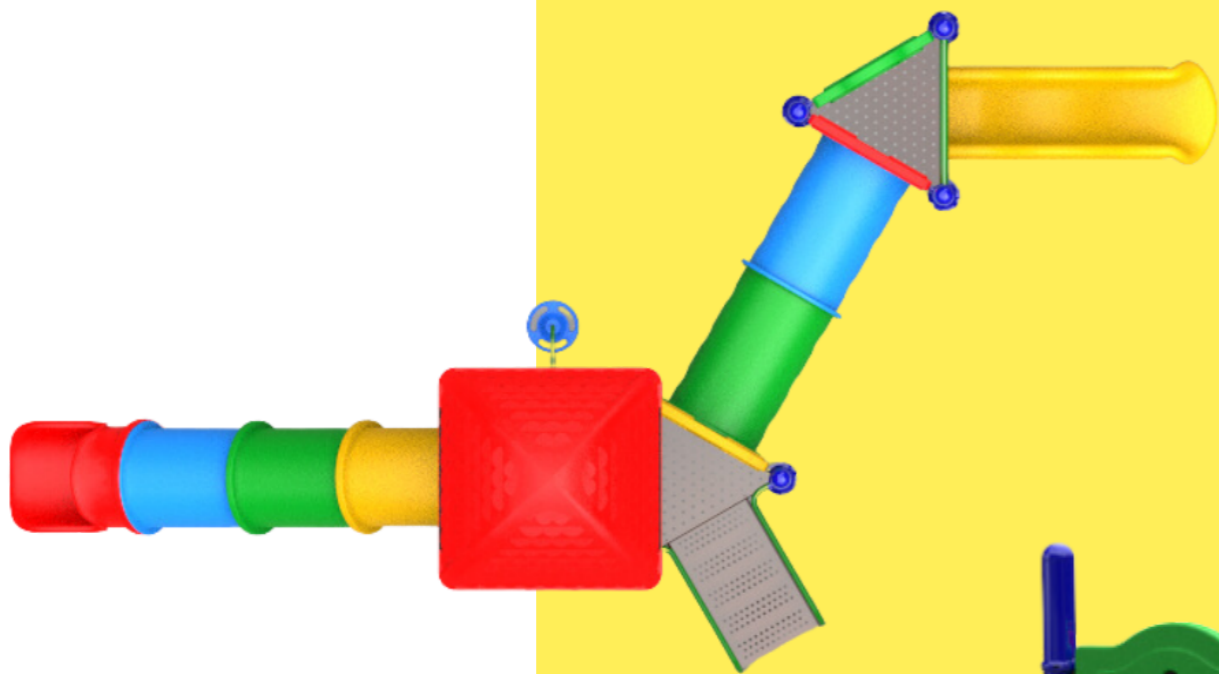

Ir a Whatsapp

ORANGEY

ORANGEY

Modelo "Orangey" fabricado con estructura de acero y componentes de plástico rotomoldeado, con terminación en pintura electrostática ideal para la intemperie.

\$179,900 MXN

Medida	6.00 x 5.00 x 3.60 metros de alto
Material	Acero, plástico rotomoldeado, pintura electrostática
Edades	4 años - 12 años
Capacidad	10 niños

Ir a Whatsapp

www.playoutkids.com.mx

BLAZE

BLAZE

Juego infantil para jardín híbrido tubular-modular, fabricado con estructura de acero y componentes de plástico rotomoldeado, con terminación en pintura electrostática, sus materiales son resistentes al calor. Blaze es ideal para la intemperie.