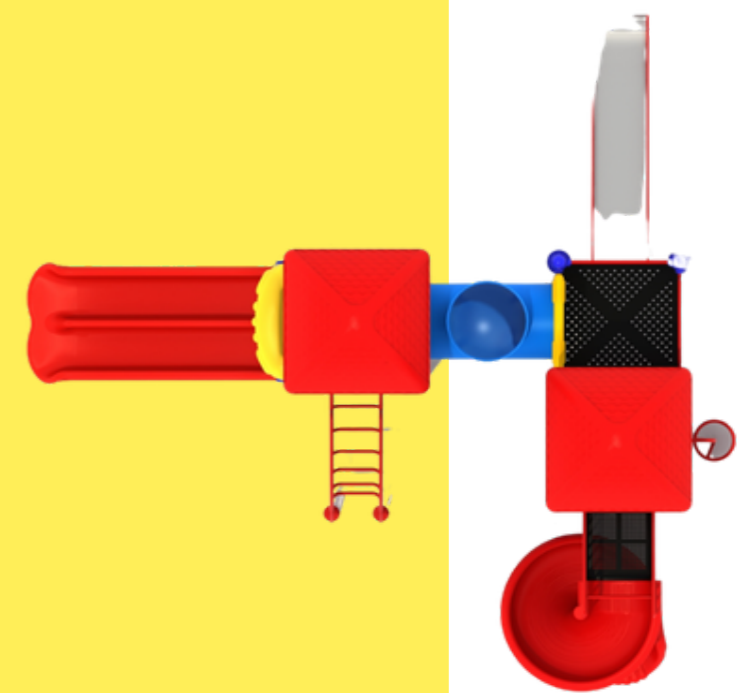

TWIN TOWERS

TWIN TOWERS

Modelo "Twin Towers" es una estructura metálica con pasamanos y columpios con una resbaladilla de plástico rotomoldeado.

$349,900 MXN

Medida	6.50 x 5.30 x 3.50 mts de alto
Material	Acero forjado al carbón y plástico rotomoldeado
Edades	4 años - 12 años
Capacidad	8 - 10 niños