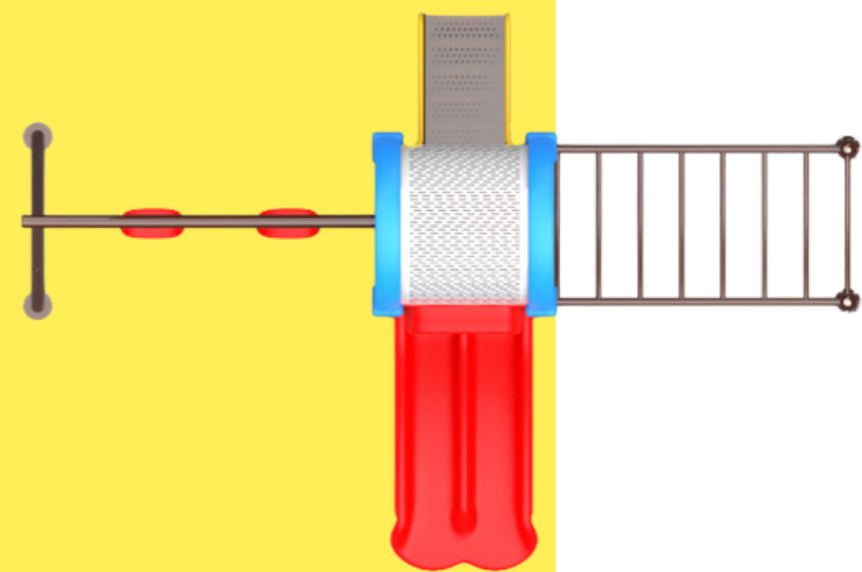

RAIL

RAIL

Juego para jardín fabricado con estructura de acero y componentes de plástico rotomoldeado, con terminación en pintura electrostática ideal para la intemperie.

\$99,900 MXN

6.00 x 3.10 x 3.80 mts de alto

Ir a Whatsapp

MOON

MOON

Modelo "Moon" fabricado con estructura de acero y componentes de plástico rotomoldeado, con terminación en pintura electrostática ideal para la intemperie.

\$139,900 MXN

Medida	5.60 x 2.70 x 3.80 mts de alto
Material	Acero, plástico rotomoldeado, pintura electrostática
Edades	4 años - 11 años
Capacidad	8 niños

Ir a Whatsapp

www.playoutkids.com.mx

WAVE

WAVE

Modelo "Wave" fabricado con estructura de acero y componentes de plástico rotomoldeado, con terminación en pintura electrostática ideal para la intemperie. Juego híbrido tubular modular.

DISH

Modelo "Dish" fabricado con estructura de acero y componentes de plástico rotomoldeado, con terminación en pintura electrostática ideal para la intemperie.

\$149,900 MXN

6.70 x 3.50 x 3.80 mts de alto