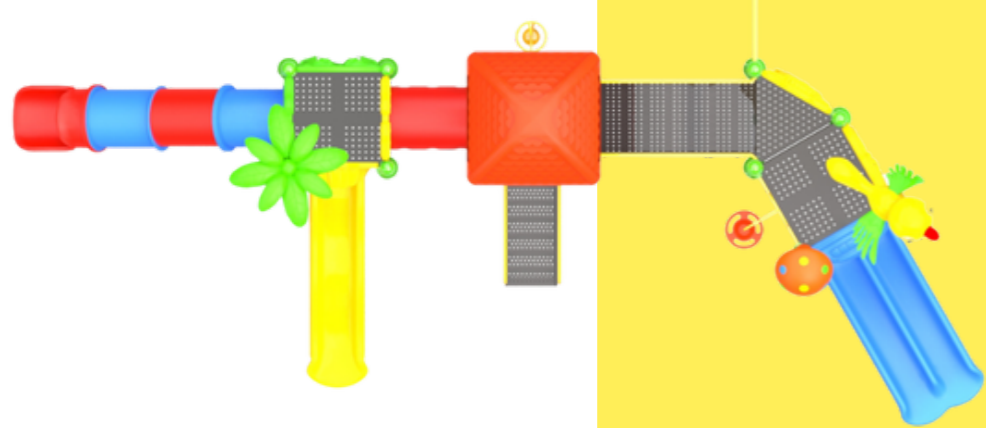

ENVÍO GRATIS
A TODA LA REPÚBLICA
APLICAN RESTRICCIONES

www.playoutkids.com.mx

Ir a Whatsapp

FUNKY

FUNKY

Modelo "Funky" fabricado con estructura de acero y componentes de plástico rotomoldeado, con terminación en pintura electrostática ideal para la intemperie. Juego híbrido tubular modular.

\$259,900 MXN

Medida	7.00 x 5.90 x 3.80 metros de alto
Material	Acero, plástico rotomoldeado, pintura electrostática
Edades	4 años - 11 años
Capacidad	12 niños

Ir a Whatsapp

www.playoutkids.com.mx

SPUNKY

SPUNKY