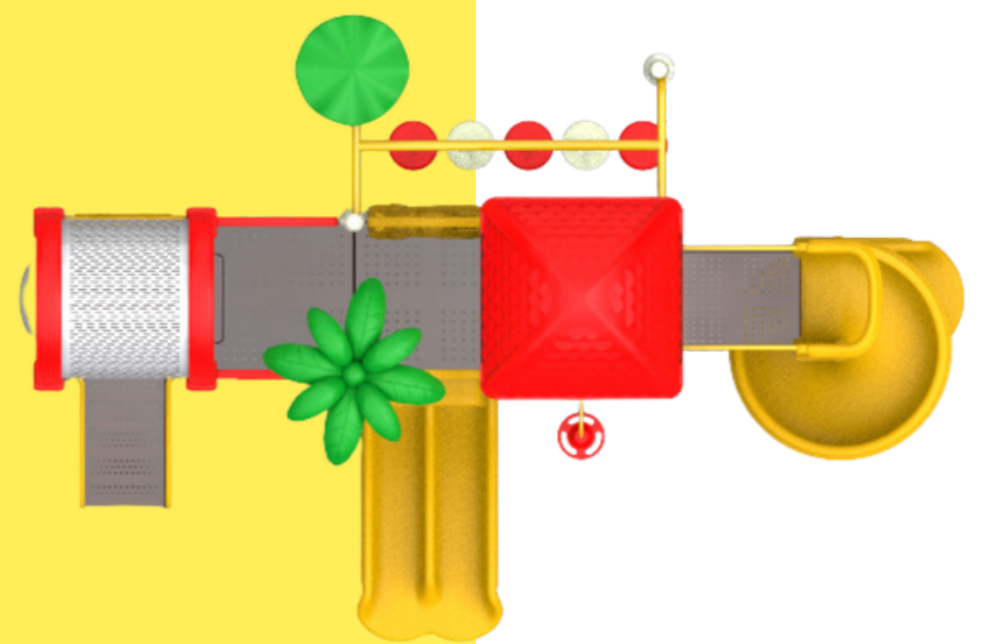

Capacidad

www.playoutkids.com.mx

Ir a Whatsapp

BOOGY

BOOGY

Modelo "Boogy" fabricado con estructura de acero y componentes de plástico rotomoldeado, con terminación en pintura electrostática ideal para la intemperie. Juego híbrido tubular modular.

\$239,900 MXN

Medida	5.70 x 4.50 x 3.60 mts de alto
Material	Acero, plástico rotomoldeado, pintura electrostática
Edades	4 años - 11 años
Capacidad	12 niños

Ir a Whatsapp

www.playoutkids.com.mx

SAHARA

SAHARA