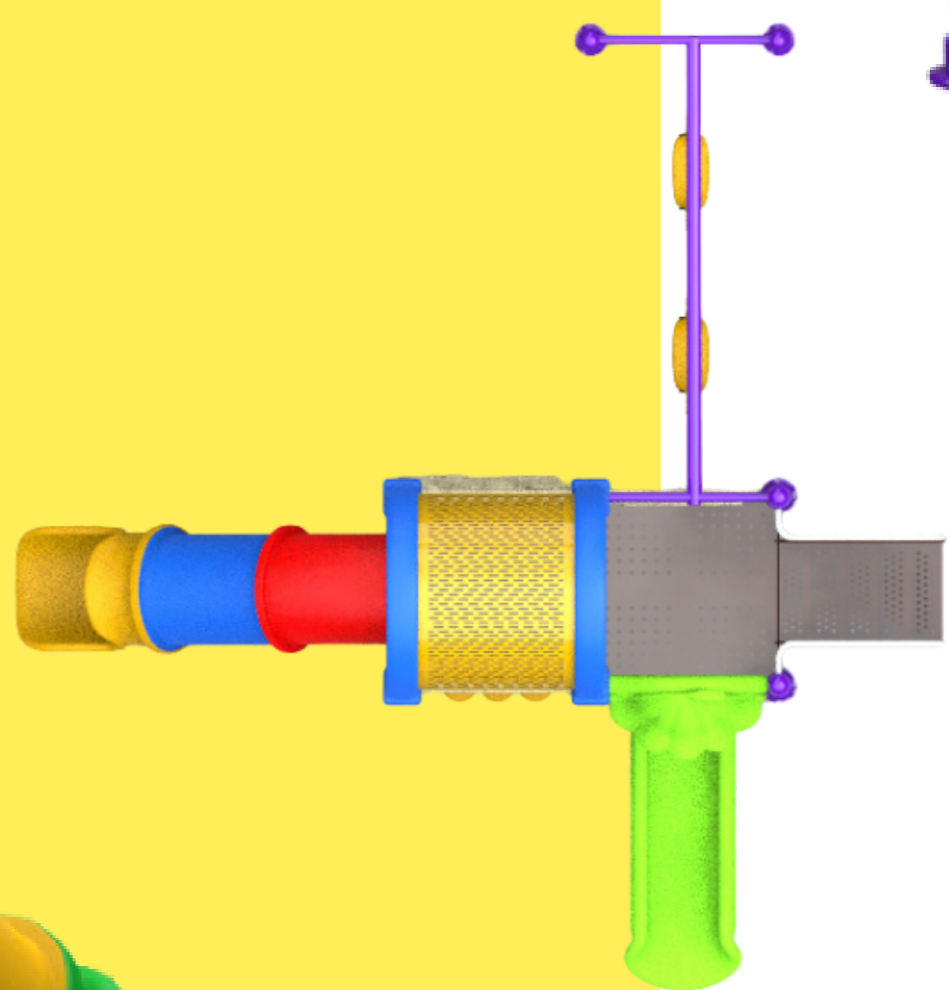

Ir a Whatsapp

FLASH

FLASH

Modelo "Flash" fabricado con estructura de acero y componentes de plástico rotomoldeado, con terminación en pintura electrostática ideal para la intemperie.

\$159,900 MXN

Medida	5.30 x 5.40 x 3.20 mts de alto
Material	Acero, plástico rotomoldeado, pintura electrostática
Edades	3 años - 12 años
Capacidad	5 - 8 niños