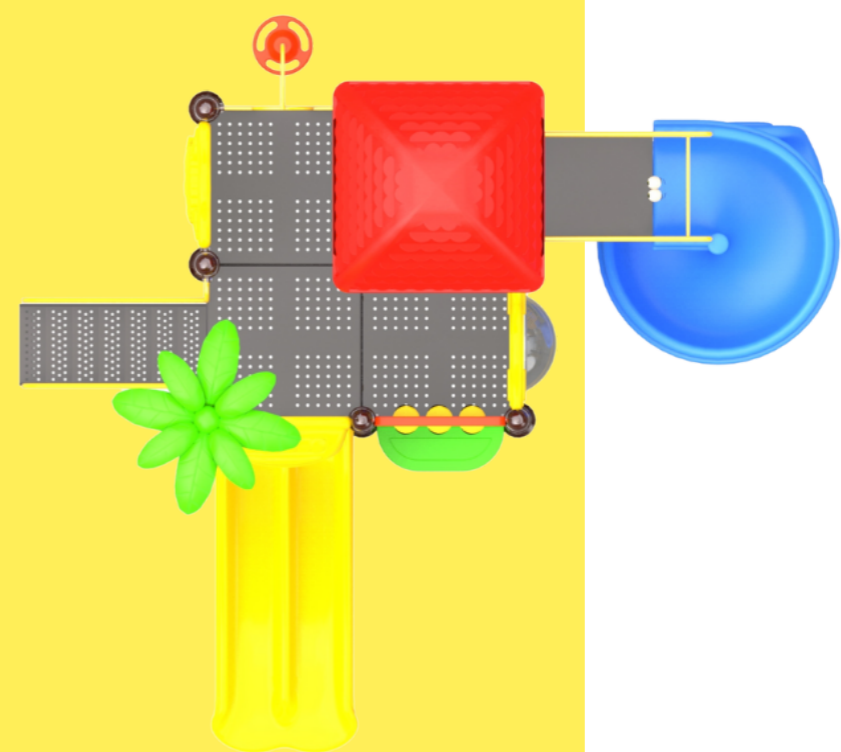

Capacidad

www.playoutkids.com.mx

Ir a Whatsapp

BOOGY

BOOGY

Modelo "Boogy" fabricado con estructura de acero y componentes de plástico rotomoldeado, con terminación en pintura electrostática ideal para la intemperie. Juego híbrido tubular modular.

\$239,900 MXN

Medida	5.70 x 4.50 x 3.60 mts de alto
Material	Acero, plástico rotomoldeado, pintura electrostática
Edades	4 años - 11 años
Capacidad	12 niños

Ir a Whatsapp

www.playoutkids.com.mx

SAHARA

SAHARA