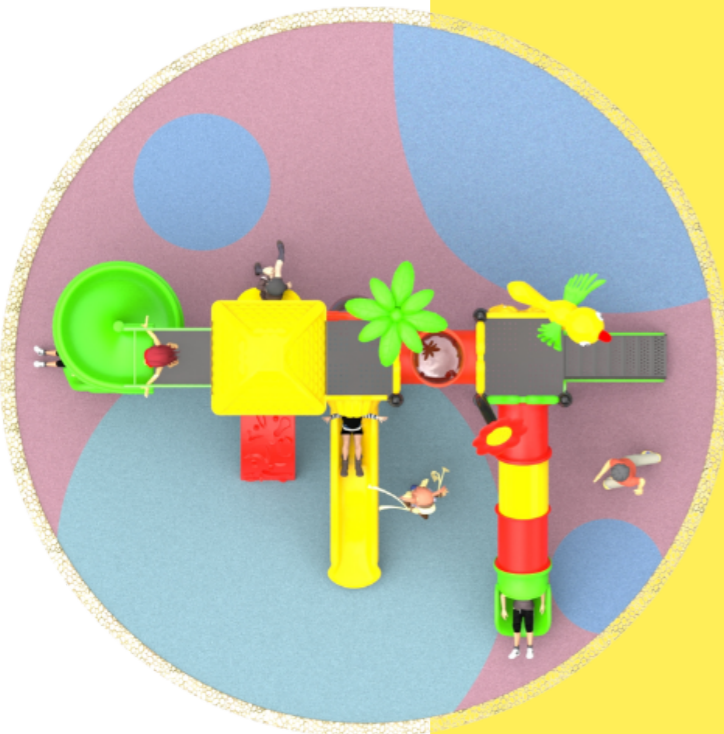

\$199,900 MXN

Medida	6.00 x 5.30 x 3.50 metros de alto
Material	Acero, plástico rotomoldeado, pintura electrostática
Edades	3 años - 12 años
Capacidad	5 - 8 niños

Ir a Whatsapp

www.playoutkids.com.mx

PARROT