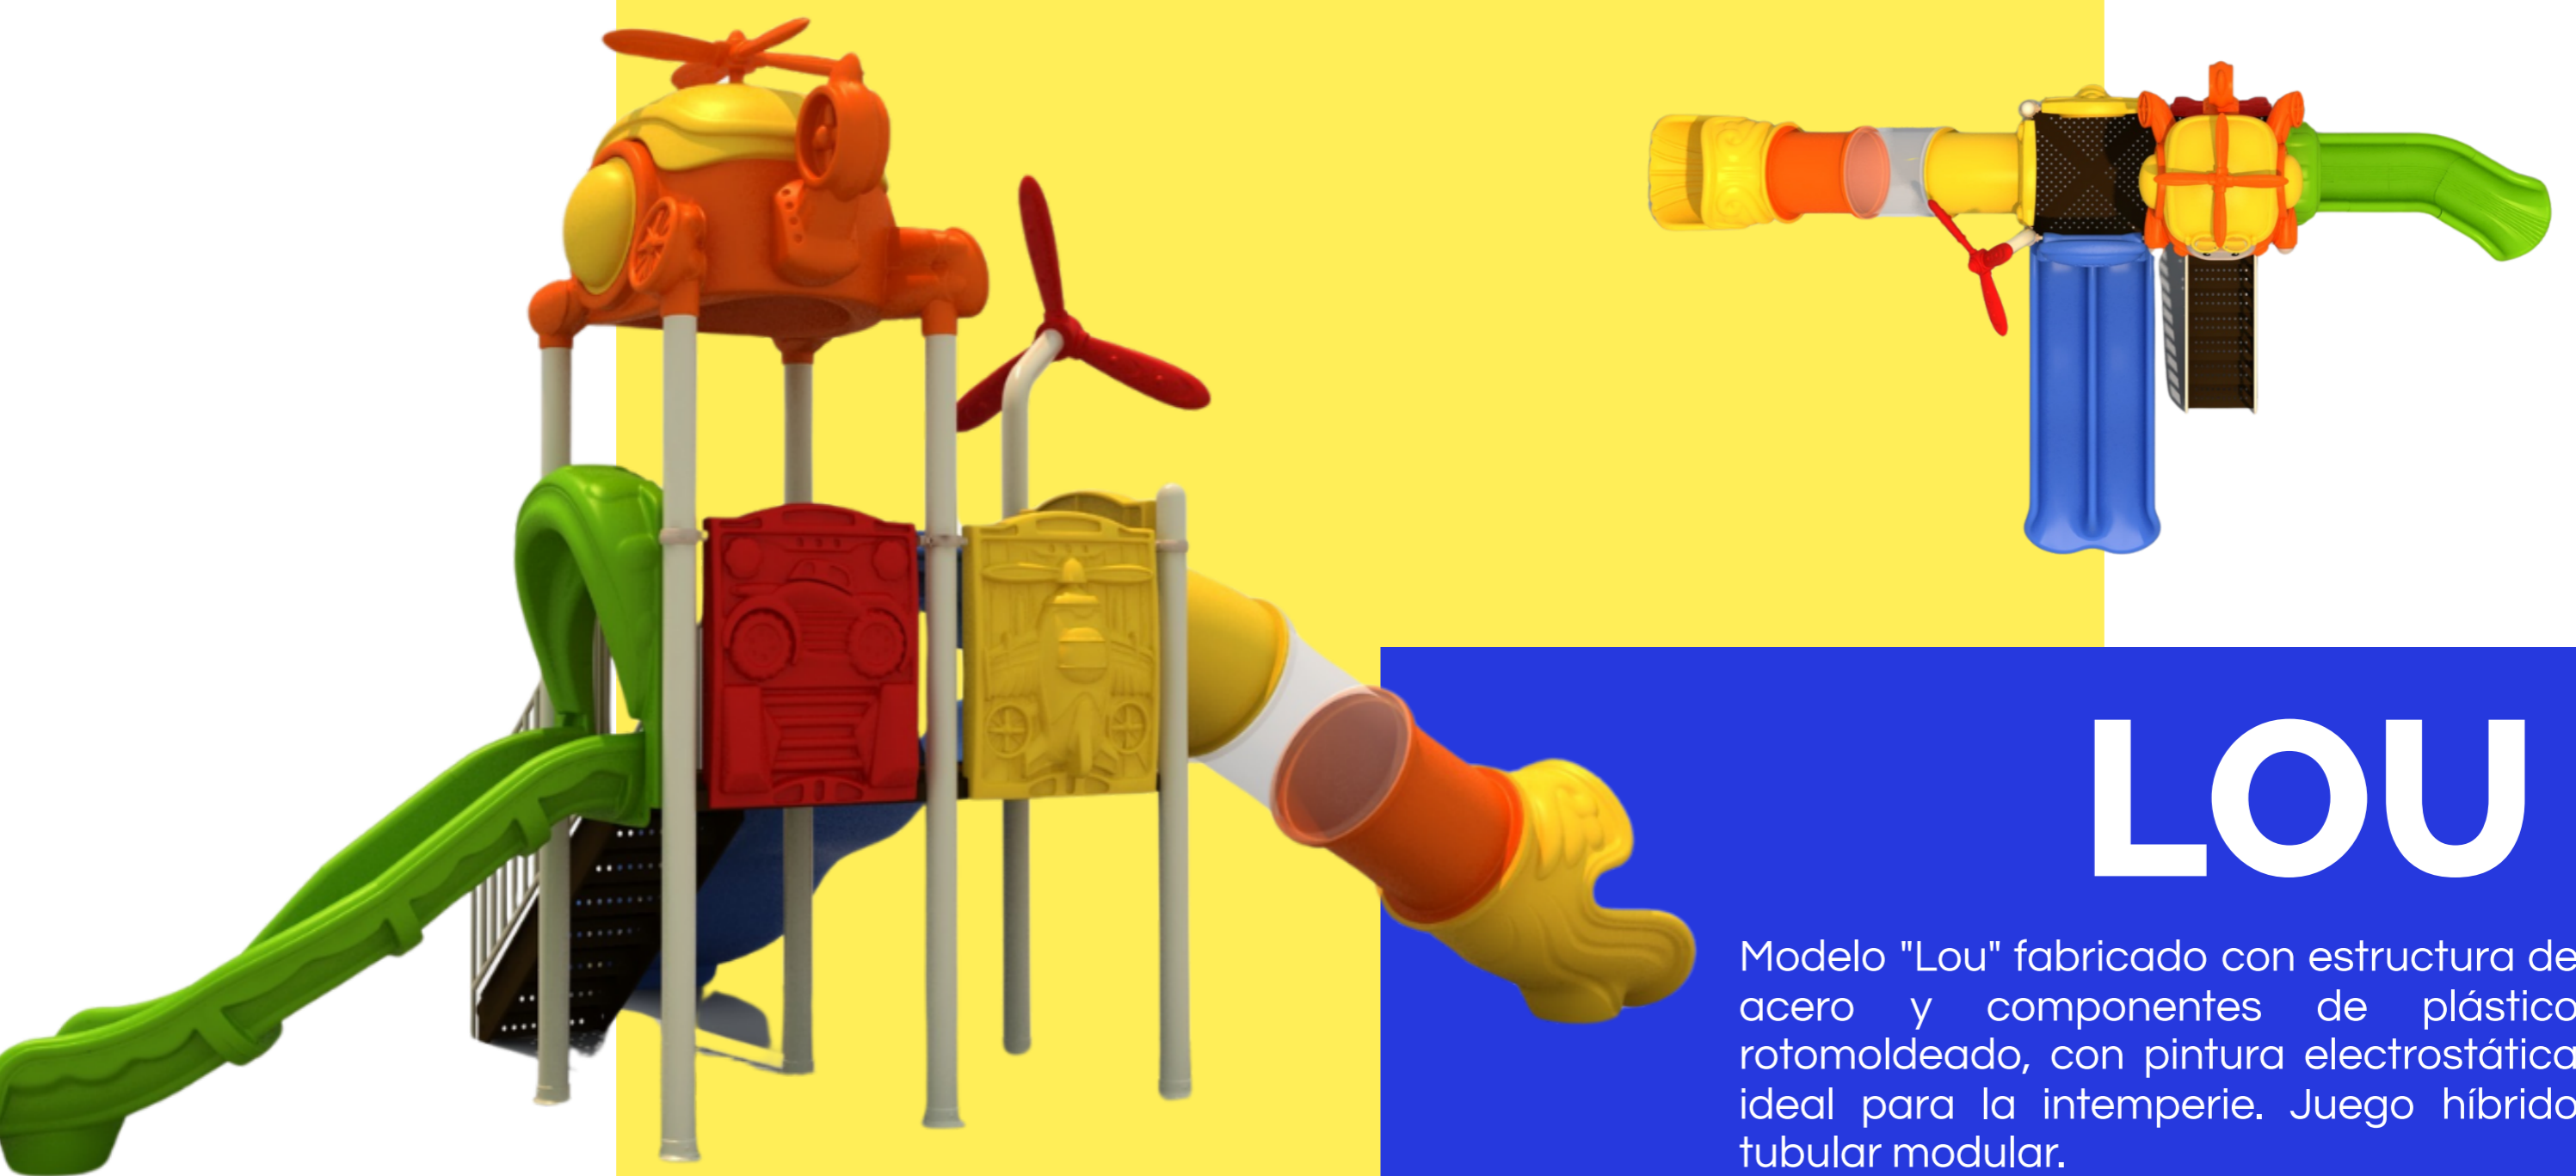

Capacidad

www.playoutkids.com.mx

Ir a Whatsapp

LOU

LOU

Modelo "Lou" fabricado con estructura de acero y componentes de plástico rotomoldeado, con pintura electrostática ideal para la intemperie. Juego híbrido tubular modular.