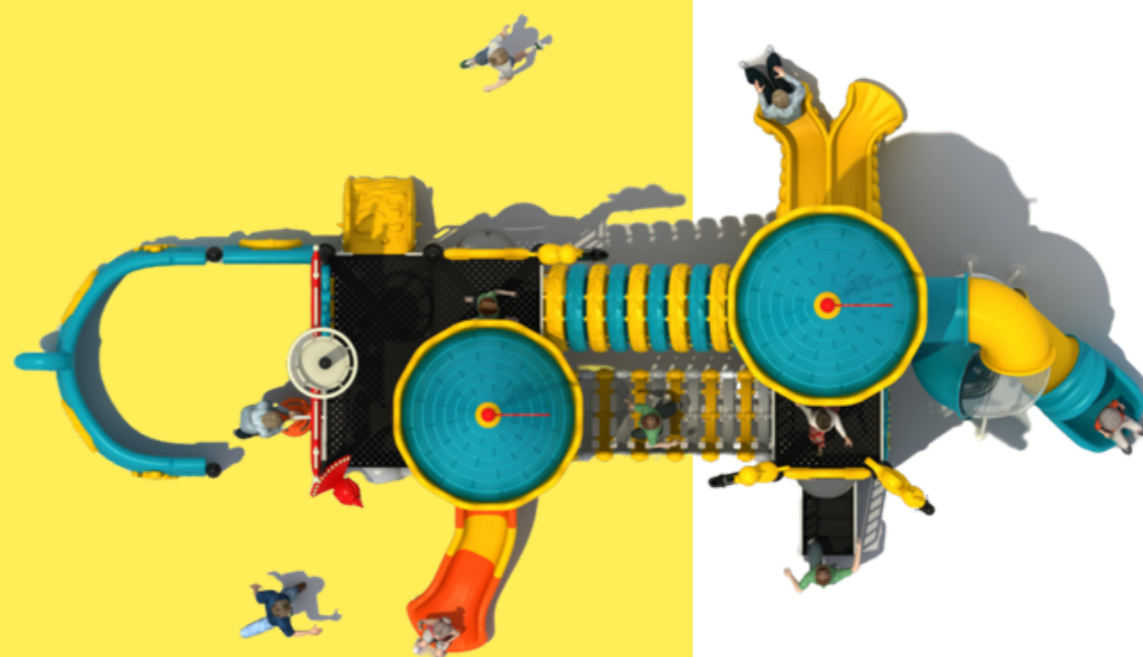

Ir a Whatsapp

www.playoutkids.com.mx

VICTORY

VICTORY

El barco de diversiones para niños más grande de México "Victory" fabricado con estructura de acero y componentes de plástico rotomoldeado, con terminación en pintura electrostática ideal para la intemperie. Juego de jardín.