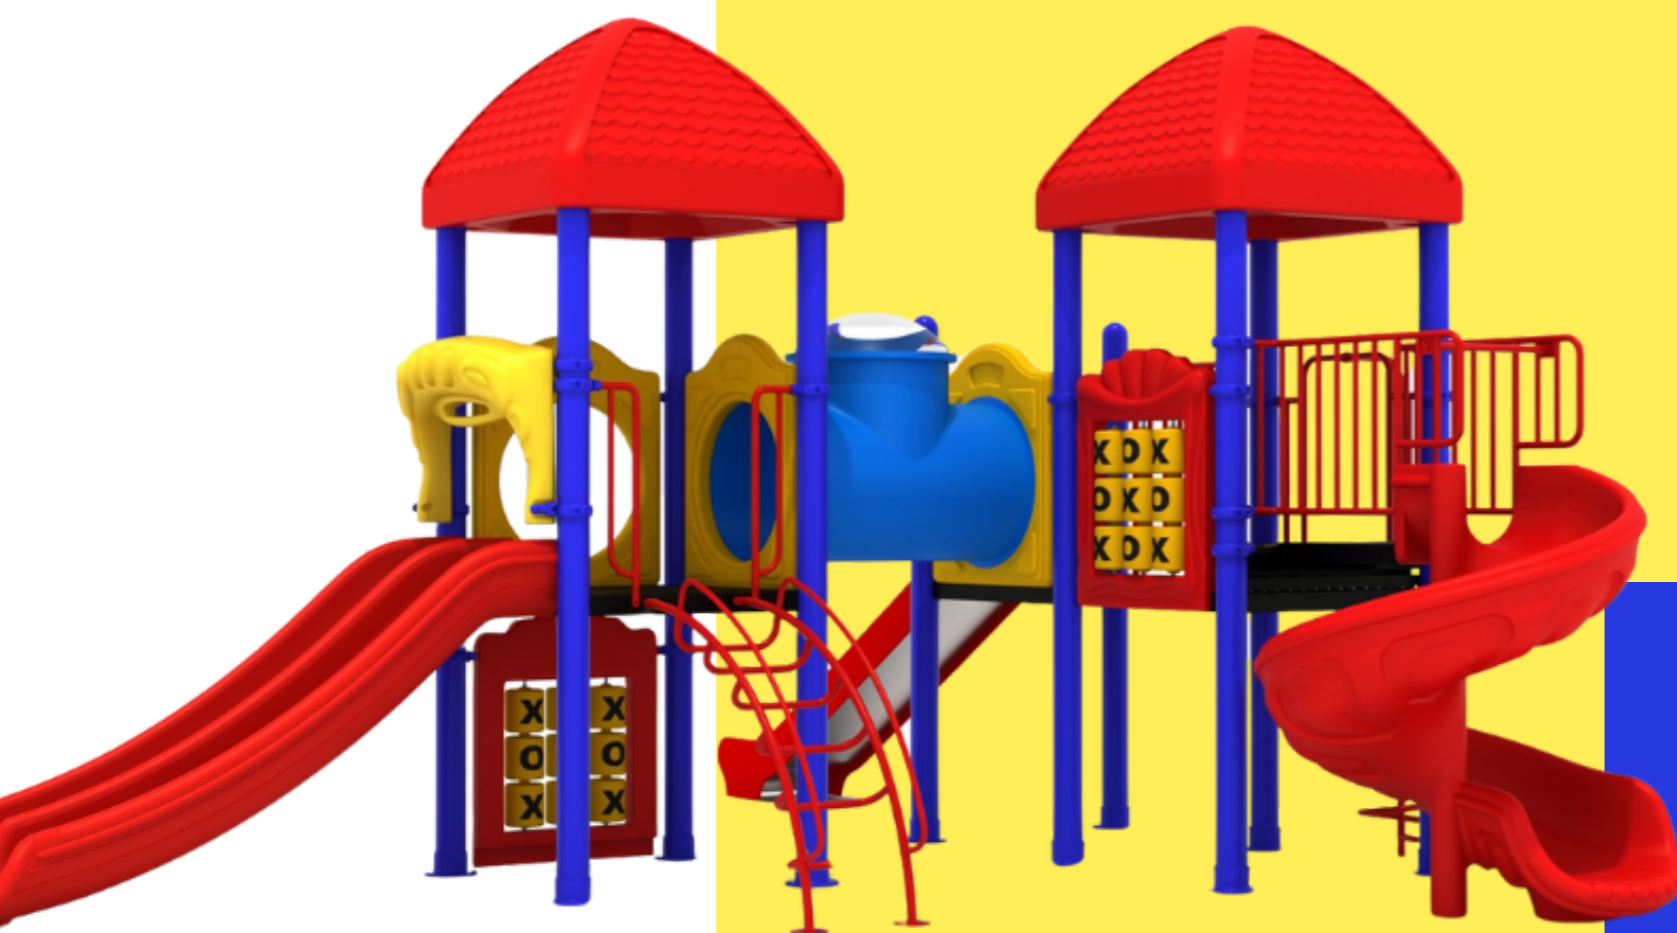

TWIN TOWERS

TWIN TOWERS

Modelo "Twin Towers" es una estructura metálica con pasamanos y columpios con una resbaladilla de plástico rotomoldeado.

$349,900 MXN

Medida	6.50 x 5.30 x 3.50 mts de alto
Material	Acero forjado al carbón y plástico rotomoldeado
Edades	4 años - 12 años
Capacidad	8 - 10 niños