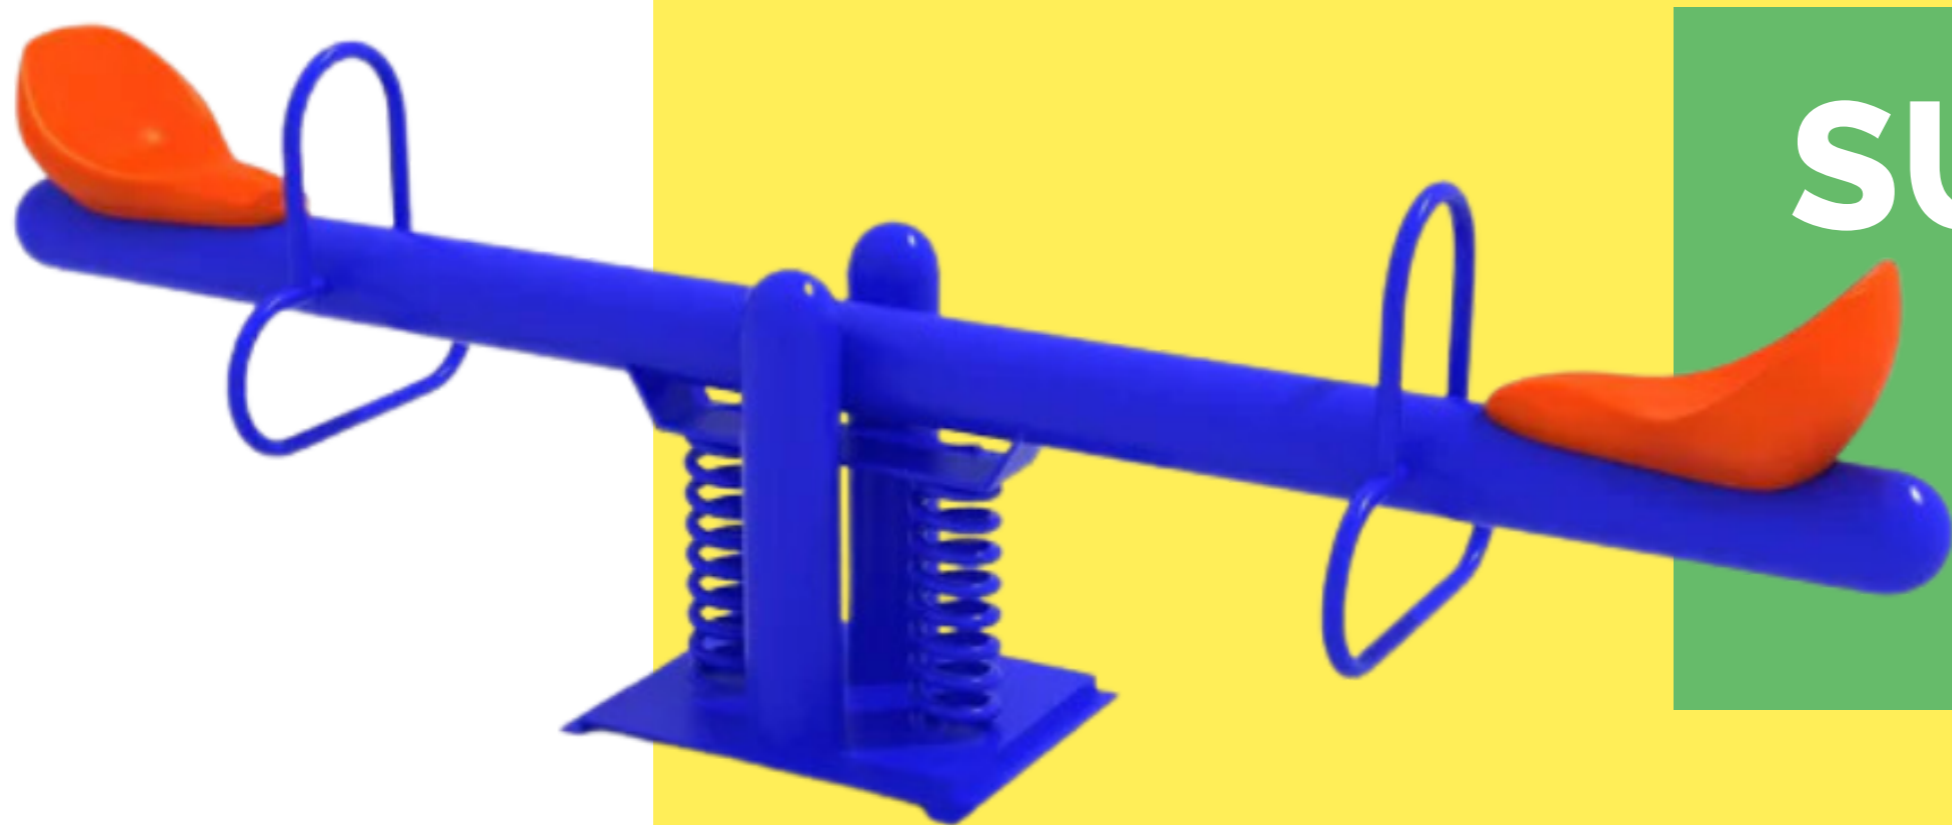

Capacidad

www.playoutkids.com.mx

Ir a Whatsapp

JUEGOS COMPLEMENTARIOS

SUBE Y BAJA

Fantástico y divertido "Sube y Baja" metálico de resortes individual ideal para parques, fraccionamientos o jardín.

\$16,900 MXN