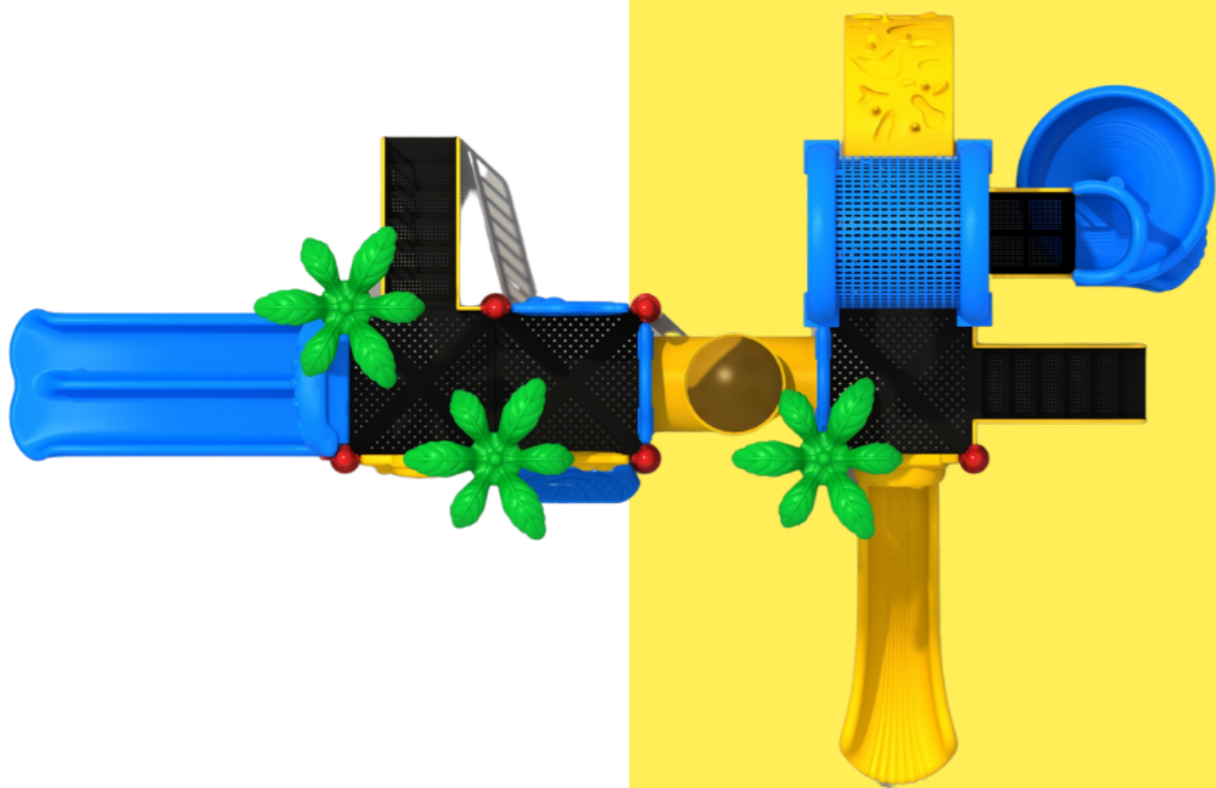

STAR

STAR

Modelo "Star" fabricado con estructura de acero y componentes de plástico rotomoldeado, con terminación en pintura electrostática ideal para la intemperie. Juego híbrido tubular modular.

\$259,900 MXN