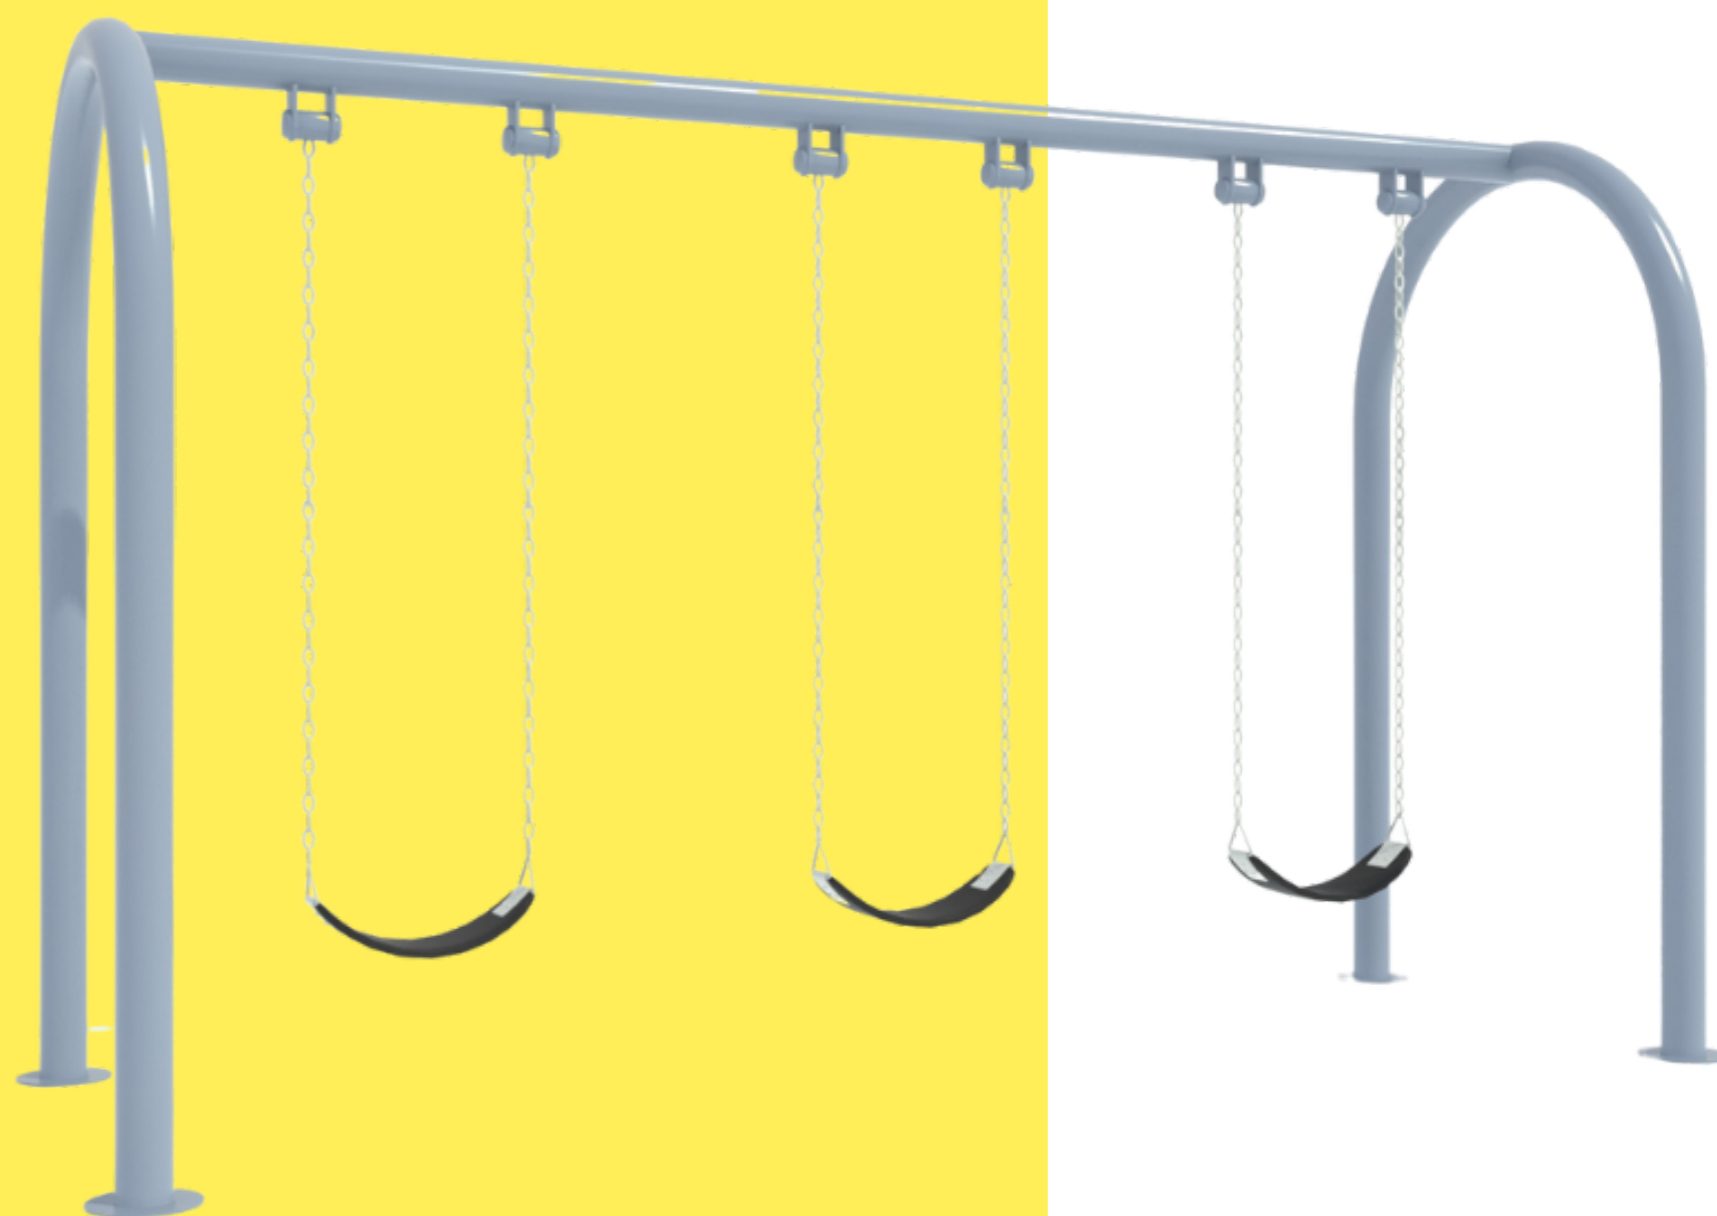

NET SWING

Columpio de telaraña net swing con estructura de acero forjado.

\$29,900 MXN

SET COLUMPIO

Medidas: 3.20 x 1.20 x 2.00 mts de alto

Material: estructura de acero

\$39,900 MXN

Colores disponibles

Ir a Whatsapp

www.playoutkids.com.mx

**ENVÍO
GRATIS**
A TODA LA REPÚBLICA
APLICAN RESTRICCIONES

JUEGOS COMPLEMENTARIOS

VOLANTÍN

El volantín es un juego clásico que se encuentra en parques y áreas recreativas. Consiste en una estructura circular en la que los niños se sostienen mientras giran.