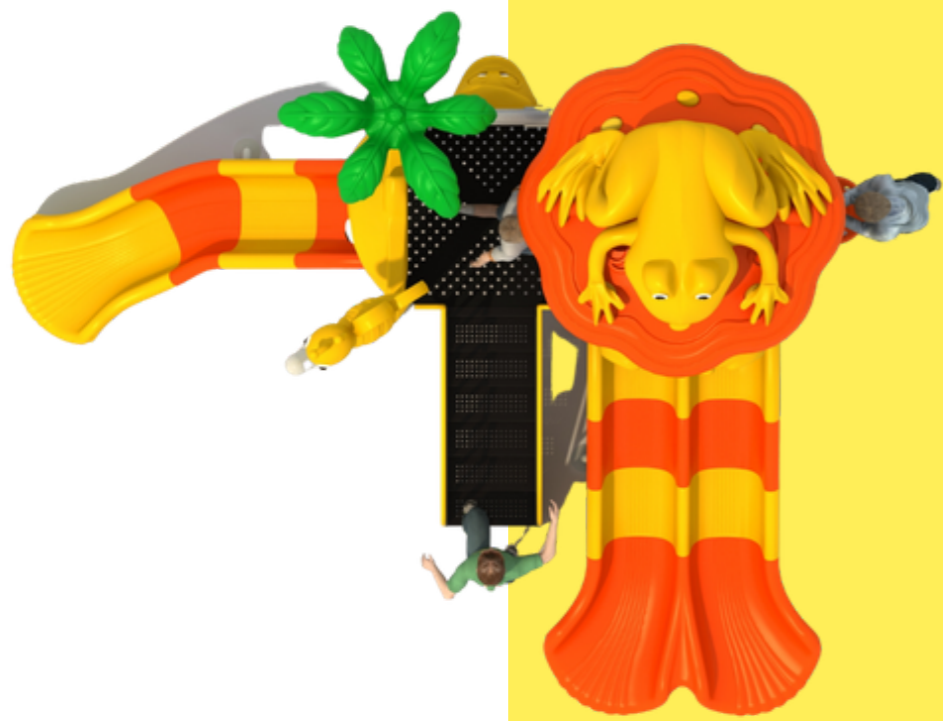

\$169,900 MXN

Medida	5.40 x 5.50 x 3.80 mts de alto
Material	Acero, plástico rotomoldeado, pintura electrostática
Edades	4 años - 12 años
Capacidad	8 niños

Ir a Whatsapp

www.playoutkids.com.mx

FROGGY

FROGGY