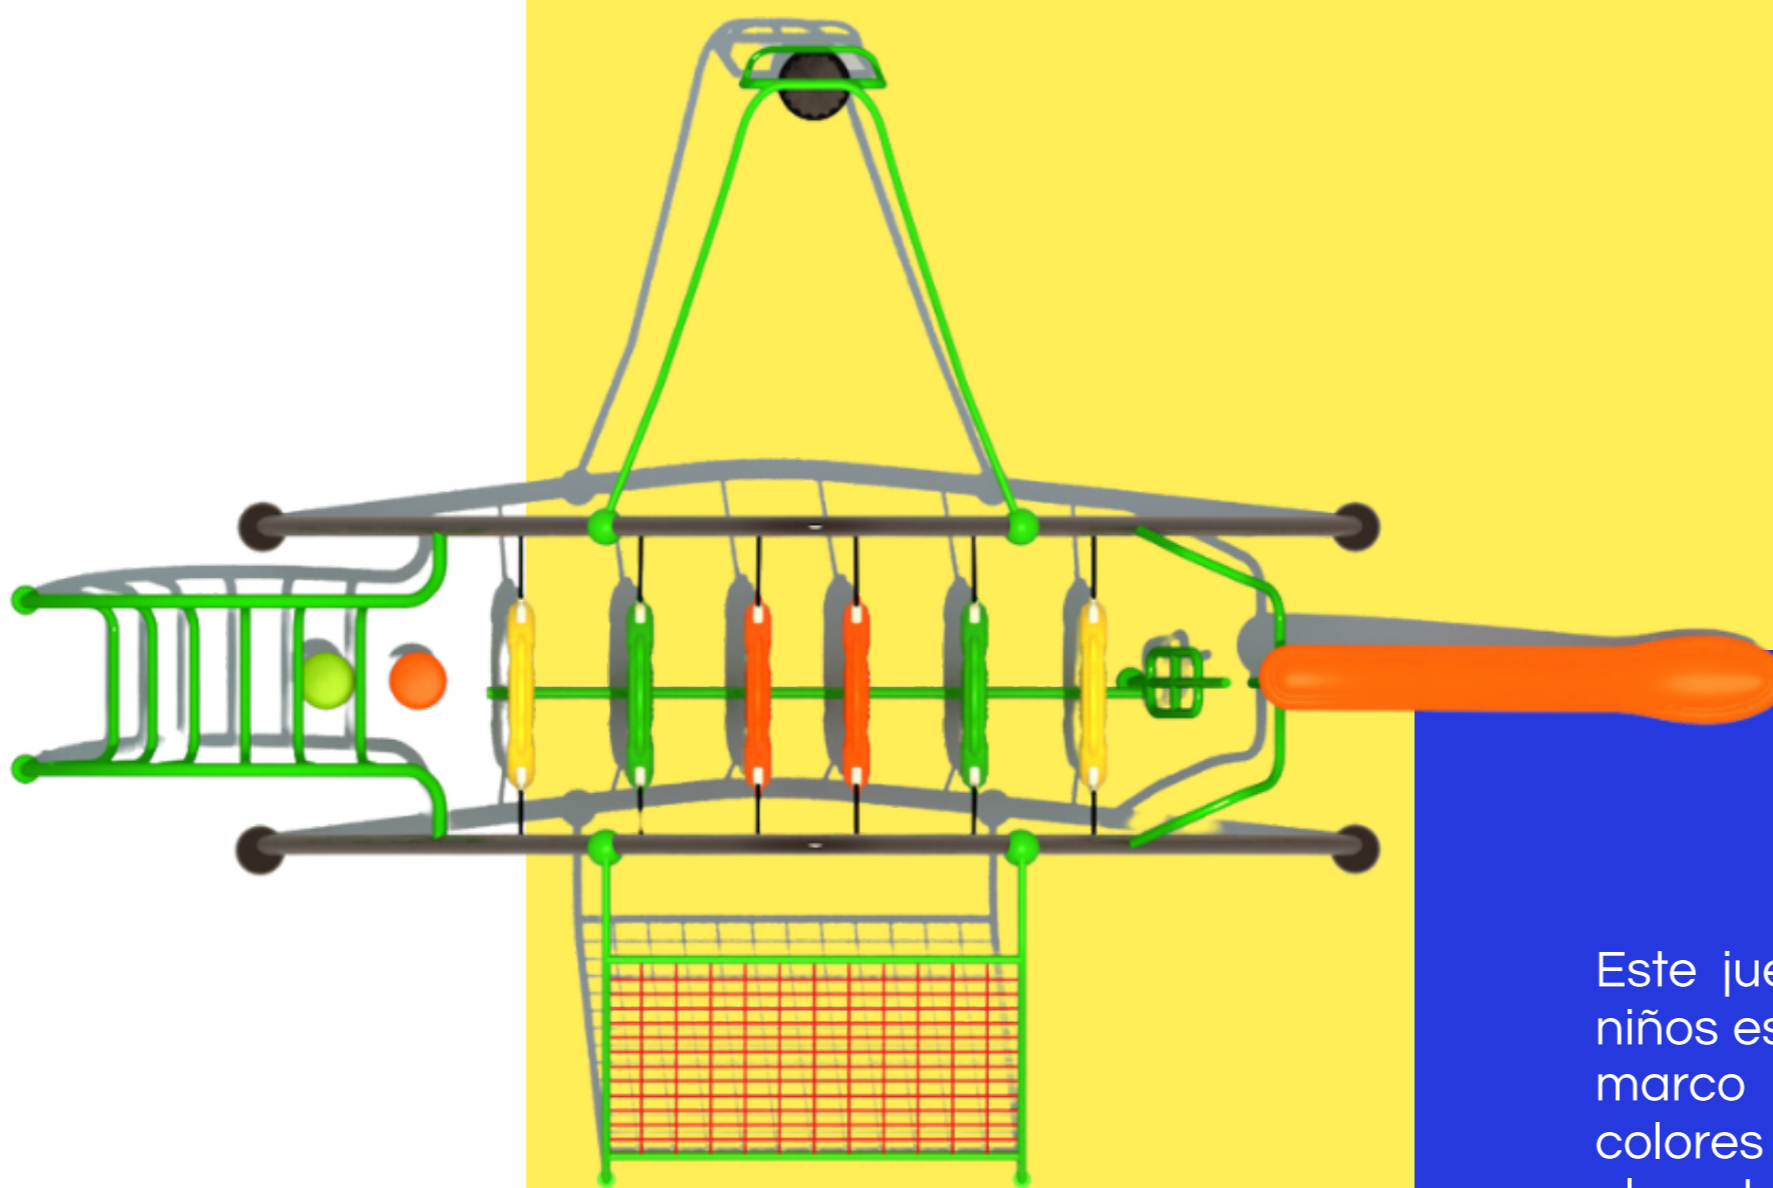

XTREME

XTREME

Este juego metálico está diseñado para que los niños escalen y superen obstáculos. cuenta con un marco robusto en forma de arco, varios aros de colores (verde, amarillo, naranja y rojo) colgados en el centro para atravesar, y una red para trepar al inicio. al final del recorrido, se encuentra una resbaladilla en color naranja.

$189,900 MXN

Medida	8.00 x 5.00 x 3.00 mts de alto
Material	Acero forjado al carbón
Edades	4 años - 12 años
Capacidad	8 - 10 niños