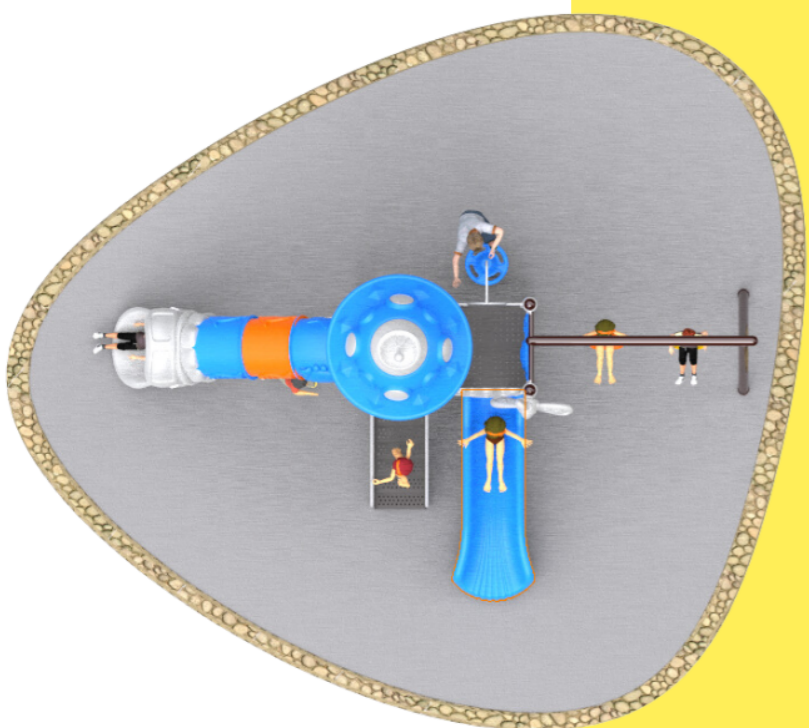

DISH

Modelo "Dish" fabricado con estructura de acero y componentes de plástico rotomoldeado, con terminación en pintura electrostática ideal para la intemperie.

\$149,900 MXN

6.70 x 3.50 x 3.80 mts de alto