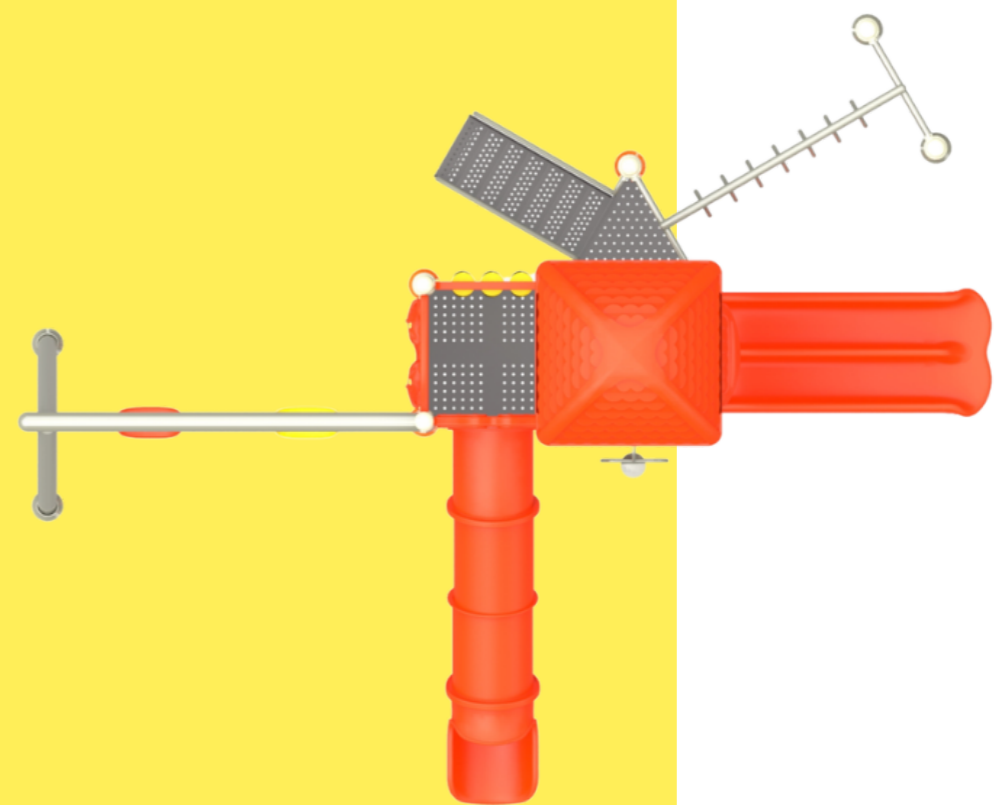

DISH

Modelo "Dish" fabricado con estructura de acero y componentes de plástico rotomoldeado, con terminación en pintura electrostática ideal para la intemperie.

\$149,900 MXN

6.70 x 3.50 x 3.80 mts de alto

Modelo "Froggy" fabricado con estructura de acero y componentes de plástico rotomoldeado, con terminación en pintura electrostática ideal para la intemperie.

\$179,900 MXN

4.90 x 3.40 x 3.80 mts de alto

Ir a Whatsapp

ORANGEY

ORANGEY

Modelo "Orangey" fabricado con estructura de acero y componentes de plástico rotomoldeado, con terminación en pintura electrostática ideal para la intemperie.

\$179,900 MXN

Medida	6.00 x 5.00 x 3.60 metros de alto
Material	Acero, plástico rotomoldeado, pintura electrostática
Edades	4 años - 12 años
Capacidad	10 niños

Ir a Whatsapp

www.playoutkids.com.mx

BLAZE

BLAZE

Juego infantil para jardín híbrido tubular-modular, fabricado con estructura de acero y componentes de plástico rotomoldeado, con terminación en pintura electrostática, sus materiales son resistentes al calor. Blaze es ideal para la intemperie.