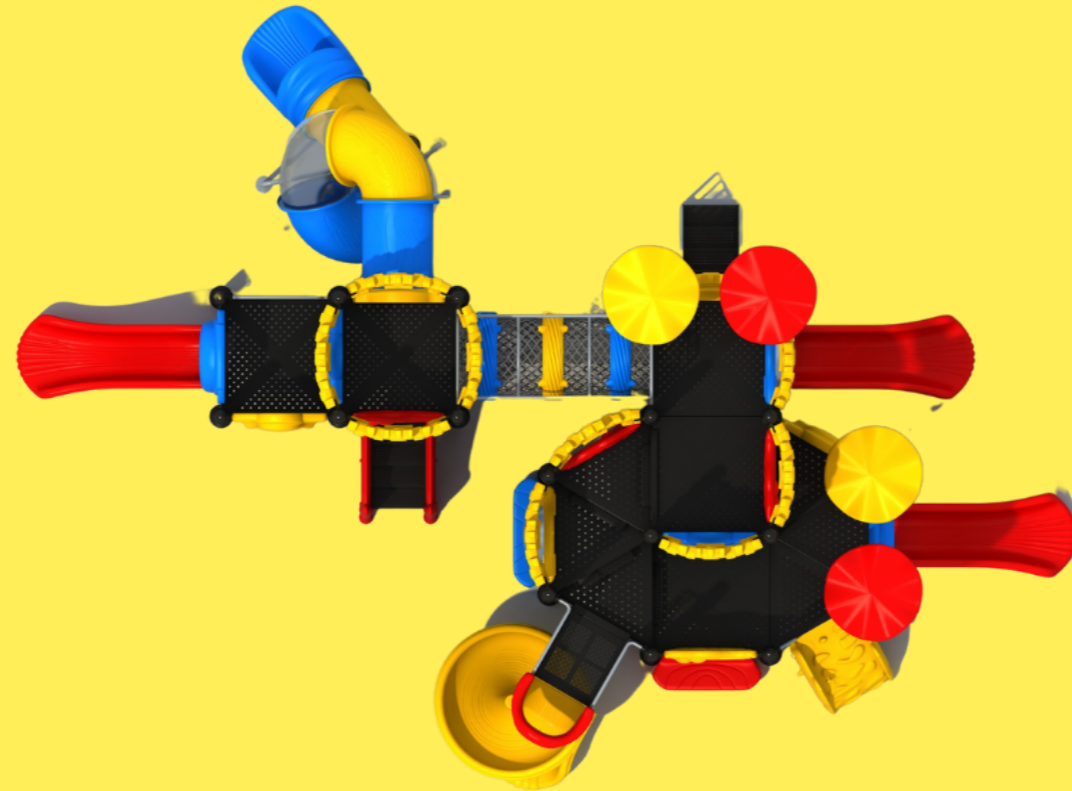

KING CASTLE

KING CASTLE

Espectacular estructura metálica "KING CASTLE" para todas las edades con pasamanos y columpios con una resbaladilla de plástico rotomoldeado. ¡Los niños no lo olvidarán!

$699,900 MXN

9.70 x 7.20 x 4.60 metros de alto

Acero forjado al carbón y plástico rotomoldeado

4 años - 12 años

25 - 30 niños

Medida

Material

Edades

Capacidad