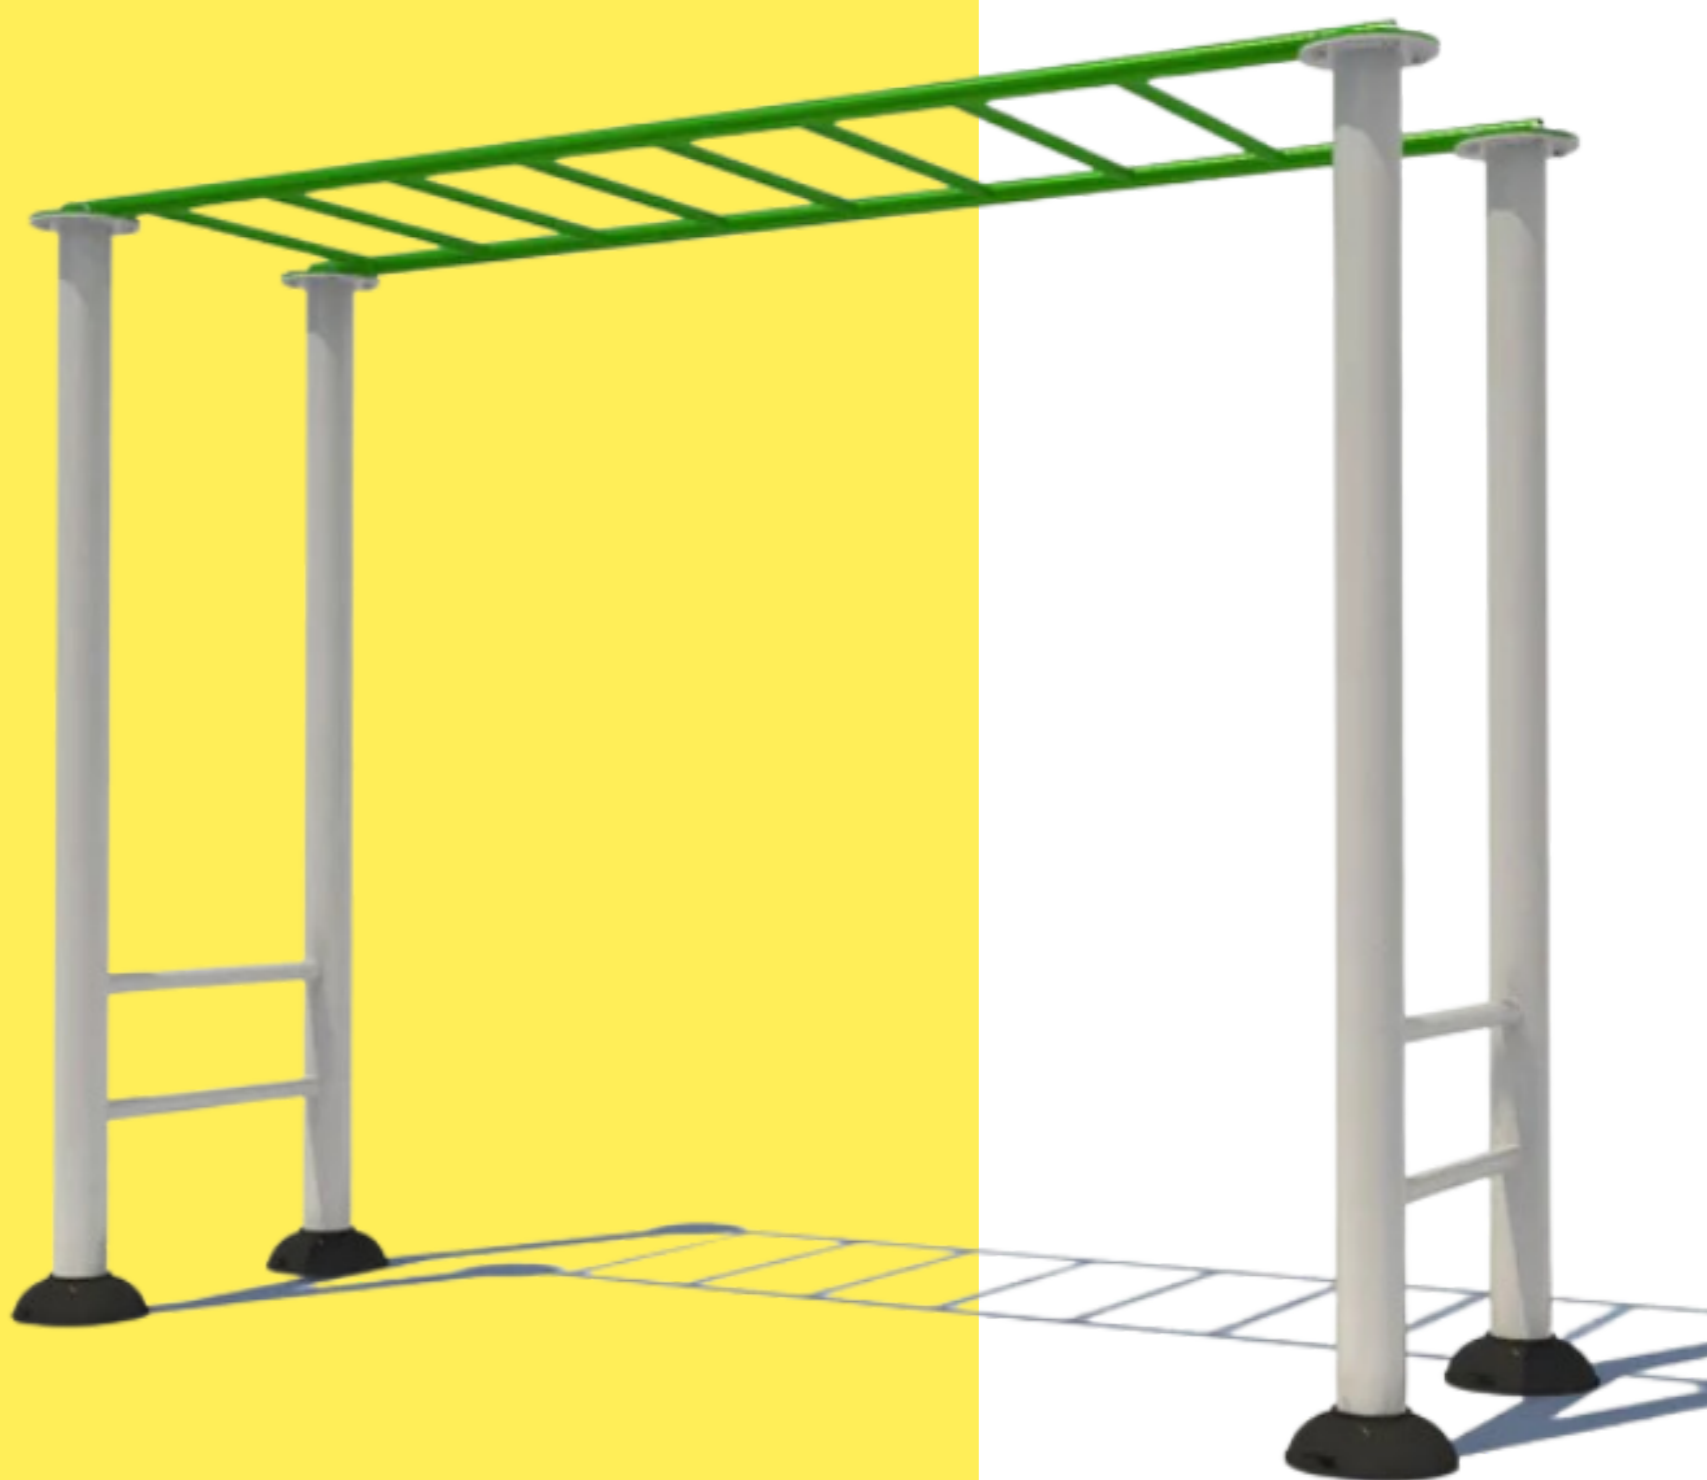

PASAMANOS

Divertido pasamanos de estructura metálica, color gris con verde.

$29,900 MXN

Ir a Whatsapp

www.playoutkids.com.mx

**ENVÍO
GRATIS**
A TODA LA REPÚBLICA
APLICAN RESTRICCIONES