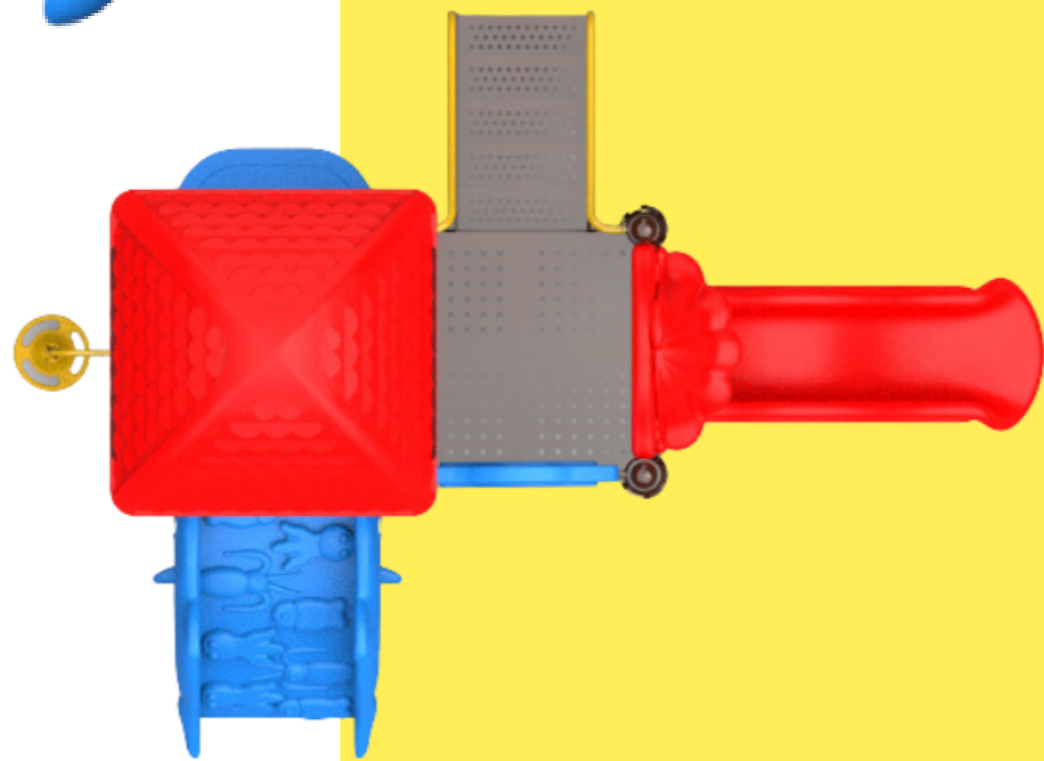

Ir a Whatsapp

MOON

MOON

Modelo "Moon" fabricado con estructura de acero y componentes de plástico rotomoldeado, con terminación en pintura electrostática ideal para la intemperie.

\$139,900 MXN

Medida	5.60 x 2.70 x 3.80 mts de alto
Material	Acero, plástico rotomoldeado, pintura electrostática
Edades	4 años - 11 años
Capacidad	8 niños

Ir a Whatsapp

www.playoutkids.com.mx

WAVE

WAVE

Modelo "Wave" fabricado con estructura de acero y componentes de plástico rotomoldeado, con terminación en pintura electrostática ideal para la intemperie. Juego híbrido tubular modular.

Capacidad

www.playoutkids.com.mx

Ir a Whatsapp

CLOUD

CLOUD

Modelo "Cloud" para jardín fabricado con estructura de acero y componentes de plástico rotomoldeado, con terminación en pintura electrostática ideal para la intemperie.

DISH

Modelo "Dish" fabricado con estructura de acero y componentes de plástico rotomoldeado, con terminación en pintura electrostática ideal para la intemperie.

\$149,900 MXN

6.70 x 3.50 x 3.80 mts de alto