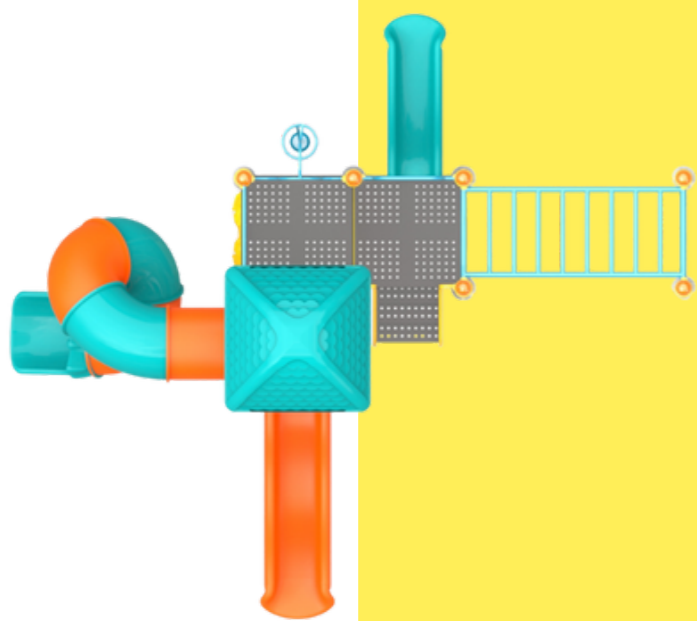

www.playoutkids.com.mx

Ir a Whatsapp

SKY BLUE

SKY BLUE

Modelo "Sky Blue" divertidísima estructura metálica con pasamanos y columpios con una resbaladilla de plástico rotomoldeado.

\$189,900 MXN

5.50 x 4.60 x 4.20 metros de alto