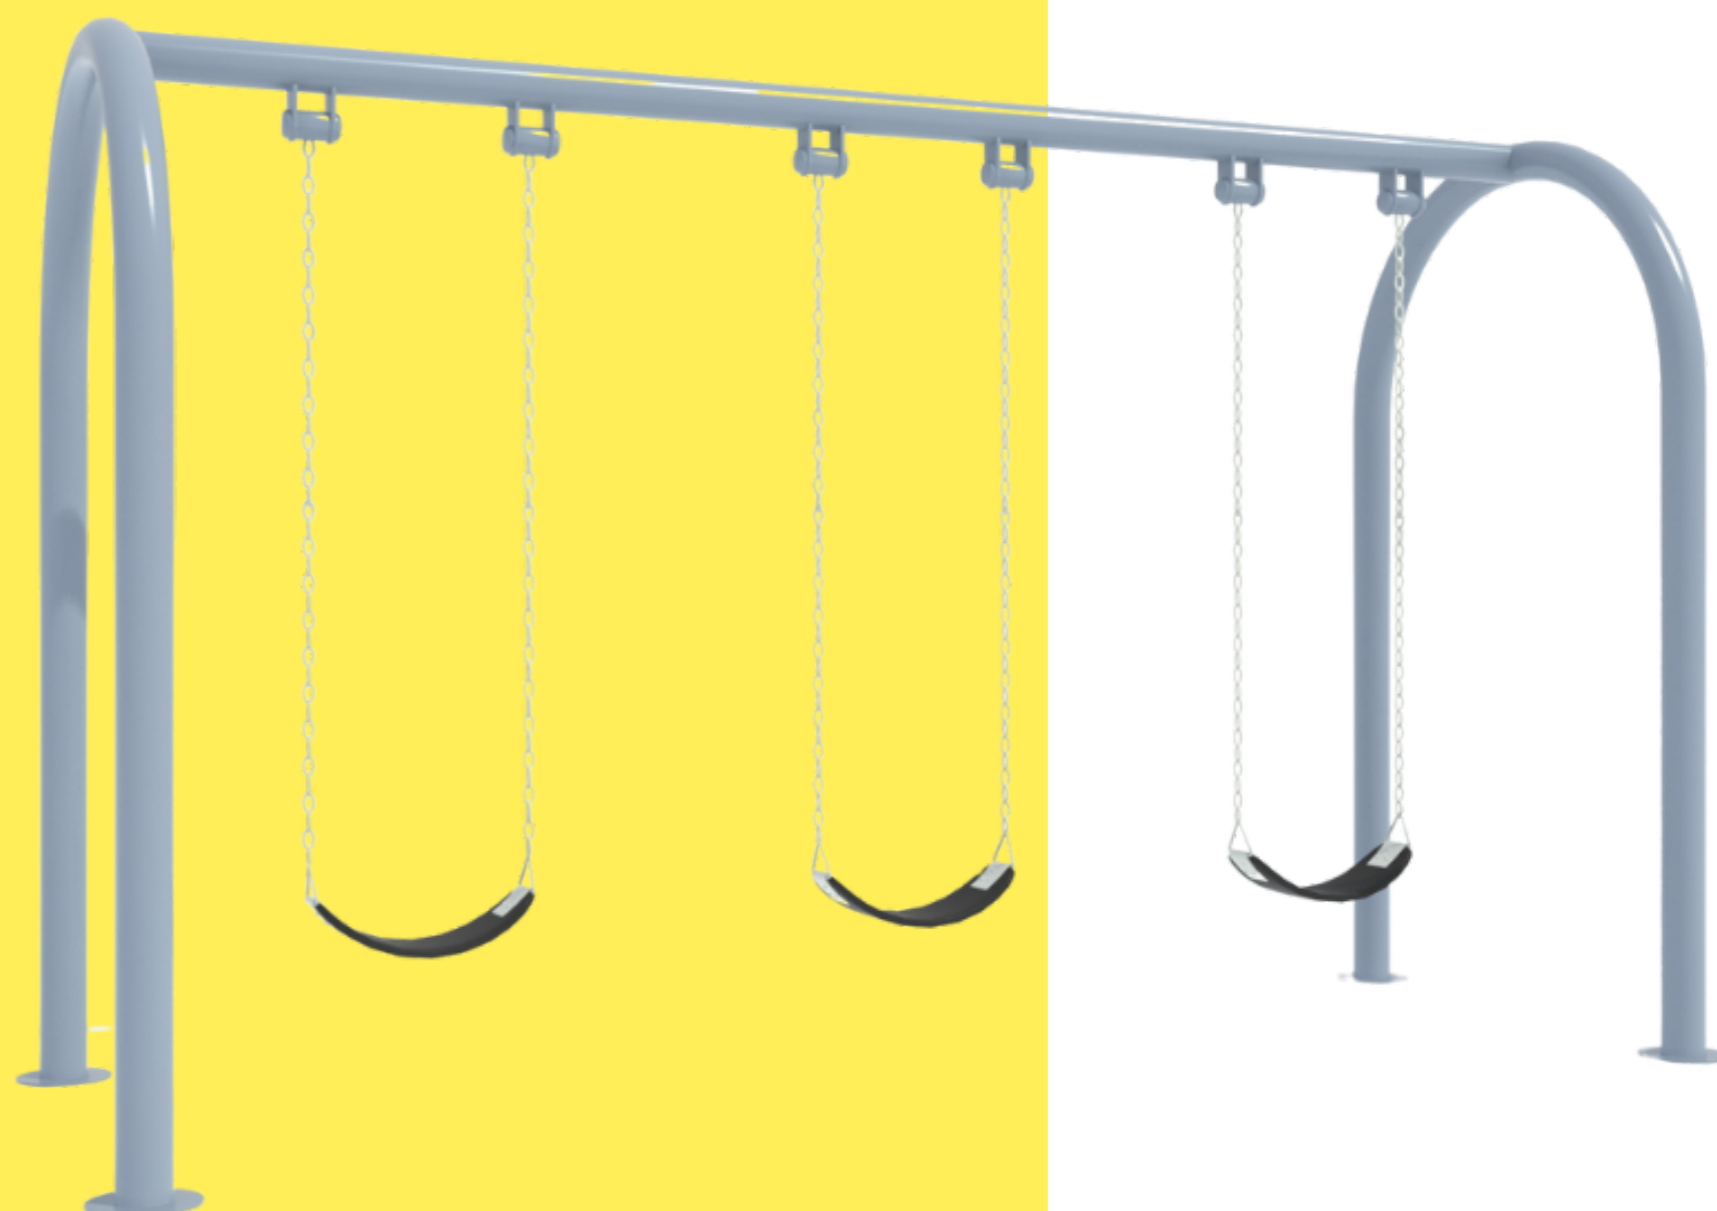

## NET SWING

Columpio de telaraña net swing con estructura de acero forjado.

**\$29,900 MXN**

## SET COLUMPIO

Medidas: 3.20 x 1.20 x 2.00 mts de alto

Material: estructura de acero

**\$39,900 MXN**

Colores disponibles

Ir a Whatsapp

[www.playoutkids.com.mx](http://www.playoutkids.com.mx)

**ENVÍO  
GRATIS**  
A TODA LA REPÚBLICA  
APLICAN RESTRICCIONES

## VOLANTÍN

El volantín es un juego clásico que se encuentra en parques y áreas recreativas. Consiste en una estructura circular en la que los niños se sostienen mientras giran.

**\$39,900 MXN**