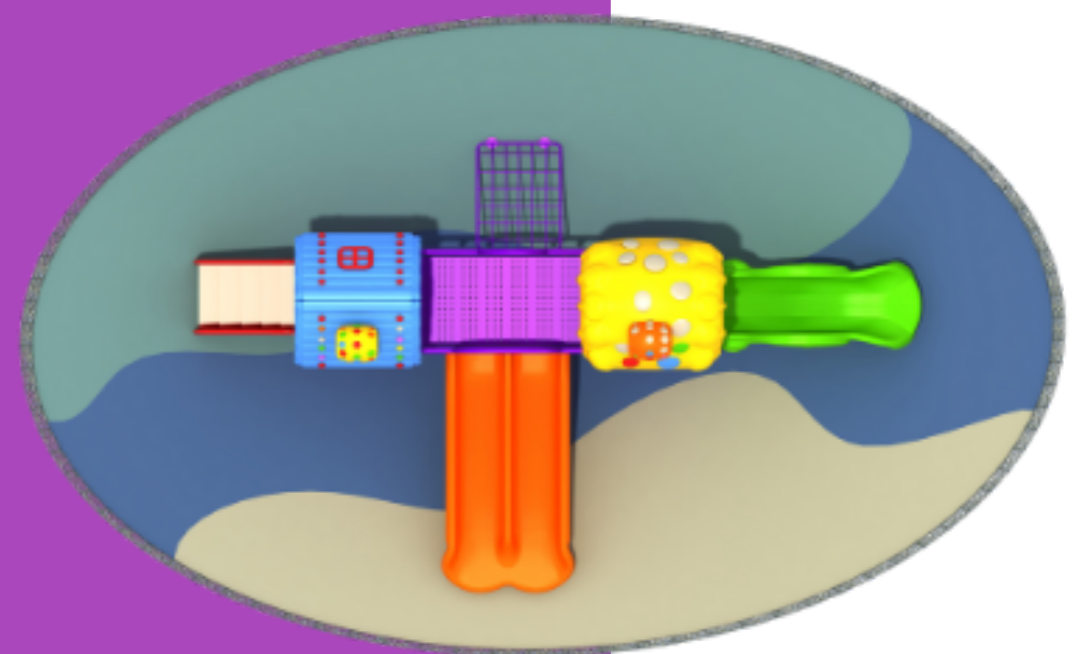

4.90 x 2.60 x 2.20 mts de alto

Medida

Acero, plástico rotomoldeado, pintura electroestática

Material

3 años - 12 años

Edades

8 niños

Capacidad

www.playoutkids.com.mx

Ir a Whatsapp