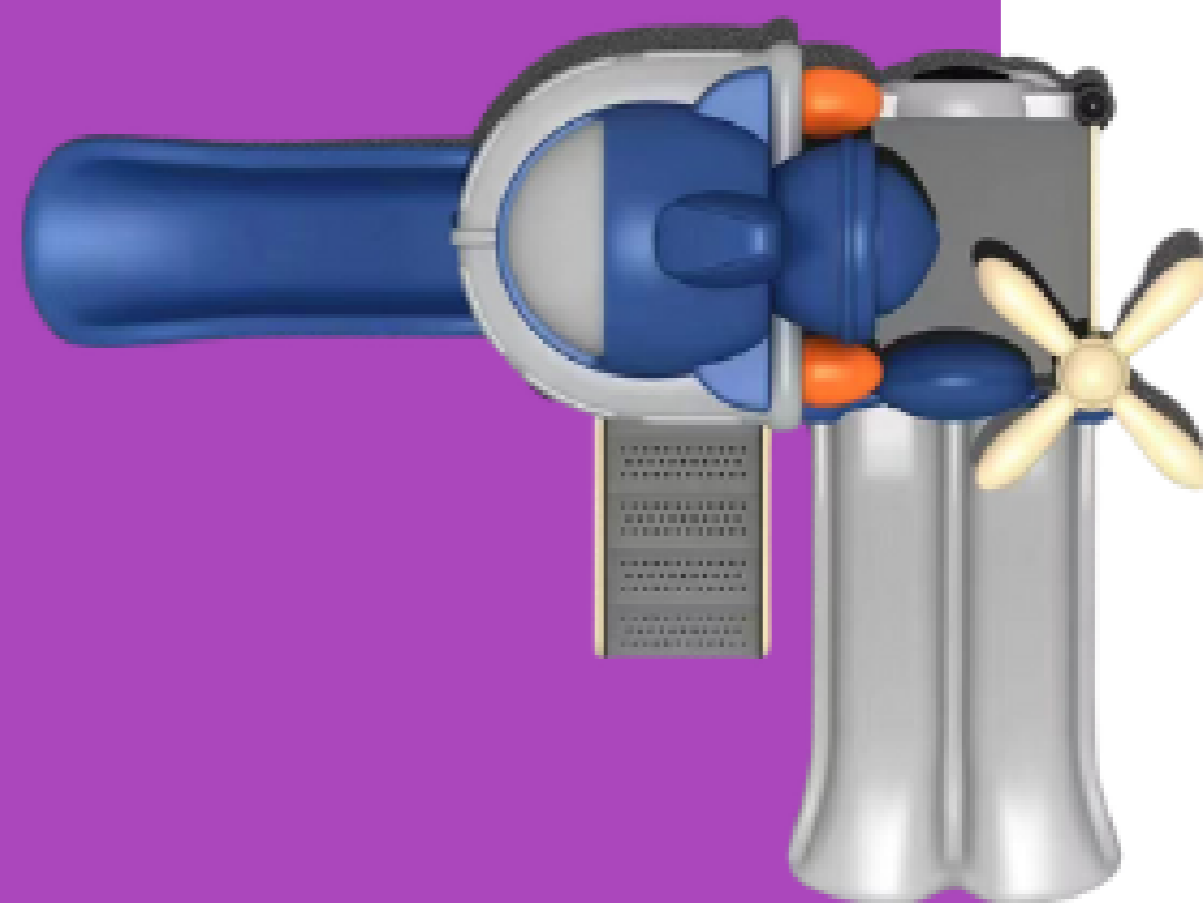

LUKE

LUKE

Modelo "Luke" fabricado con estructura de acero y componentes de plástico rotomoldeado, con terminación en pintura electrostática ideal para la intemperie. juego híbrido tubular modular.

$109,900 MXN

3.40 x 2.40 x 3.20 mts de alto

Medida

Acero, plástico rotomoldeado, pintura electrostática

Material

3 años - 11 años

Edades

6 - 8 niños

Capacidad

www.playoutkids.com.mx

Ir a Whatsapp