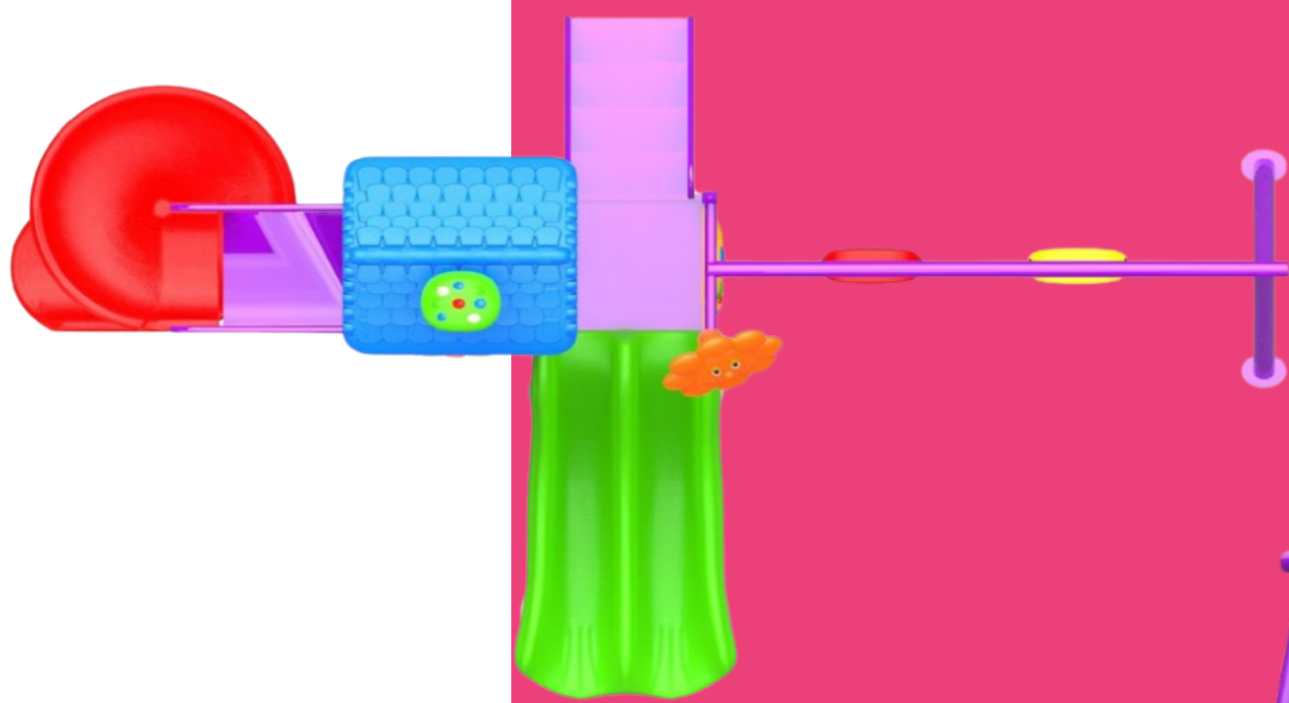

VEGGIE

VEGGIE

Juego híbrido tubular modular modelo veggie fabricado con estructura de acero y componentes de plástico rotomoldeado, con terminación en pintura electrostática ideal para la intemperie.

$119,900 MXN

3.50 x 2.70 x 2.50 mts de alto **Medida**

Estructura de acero y plástico rotomoldeado **Material**

3 años - 10 años **Edades**

8 niños **Capacidad**

www.playoutkids.com.mx

Ir a Whatsapp