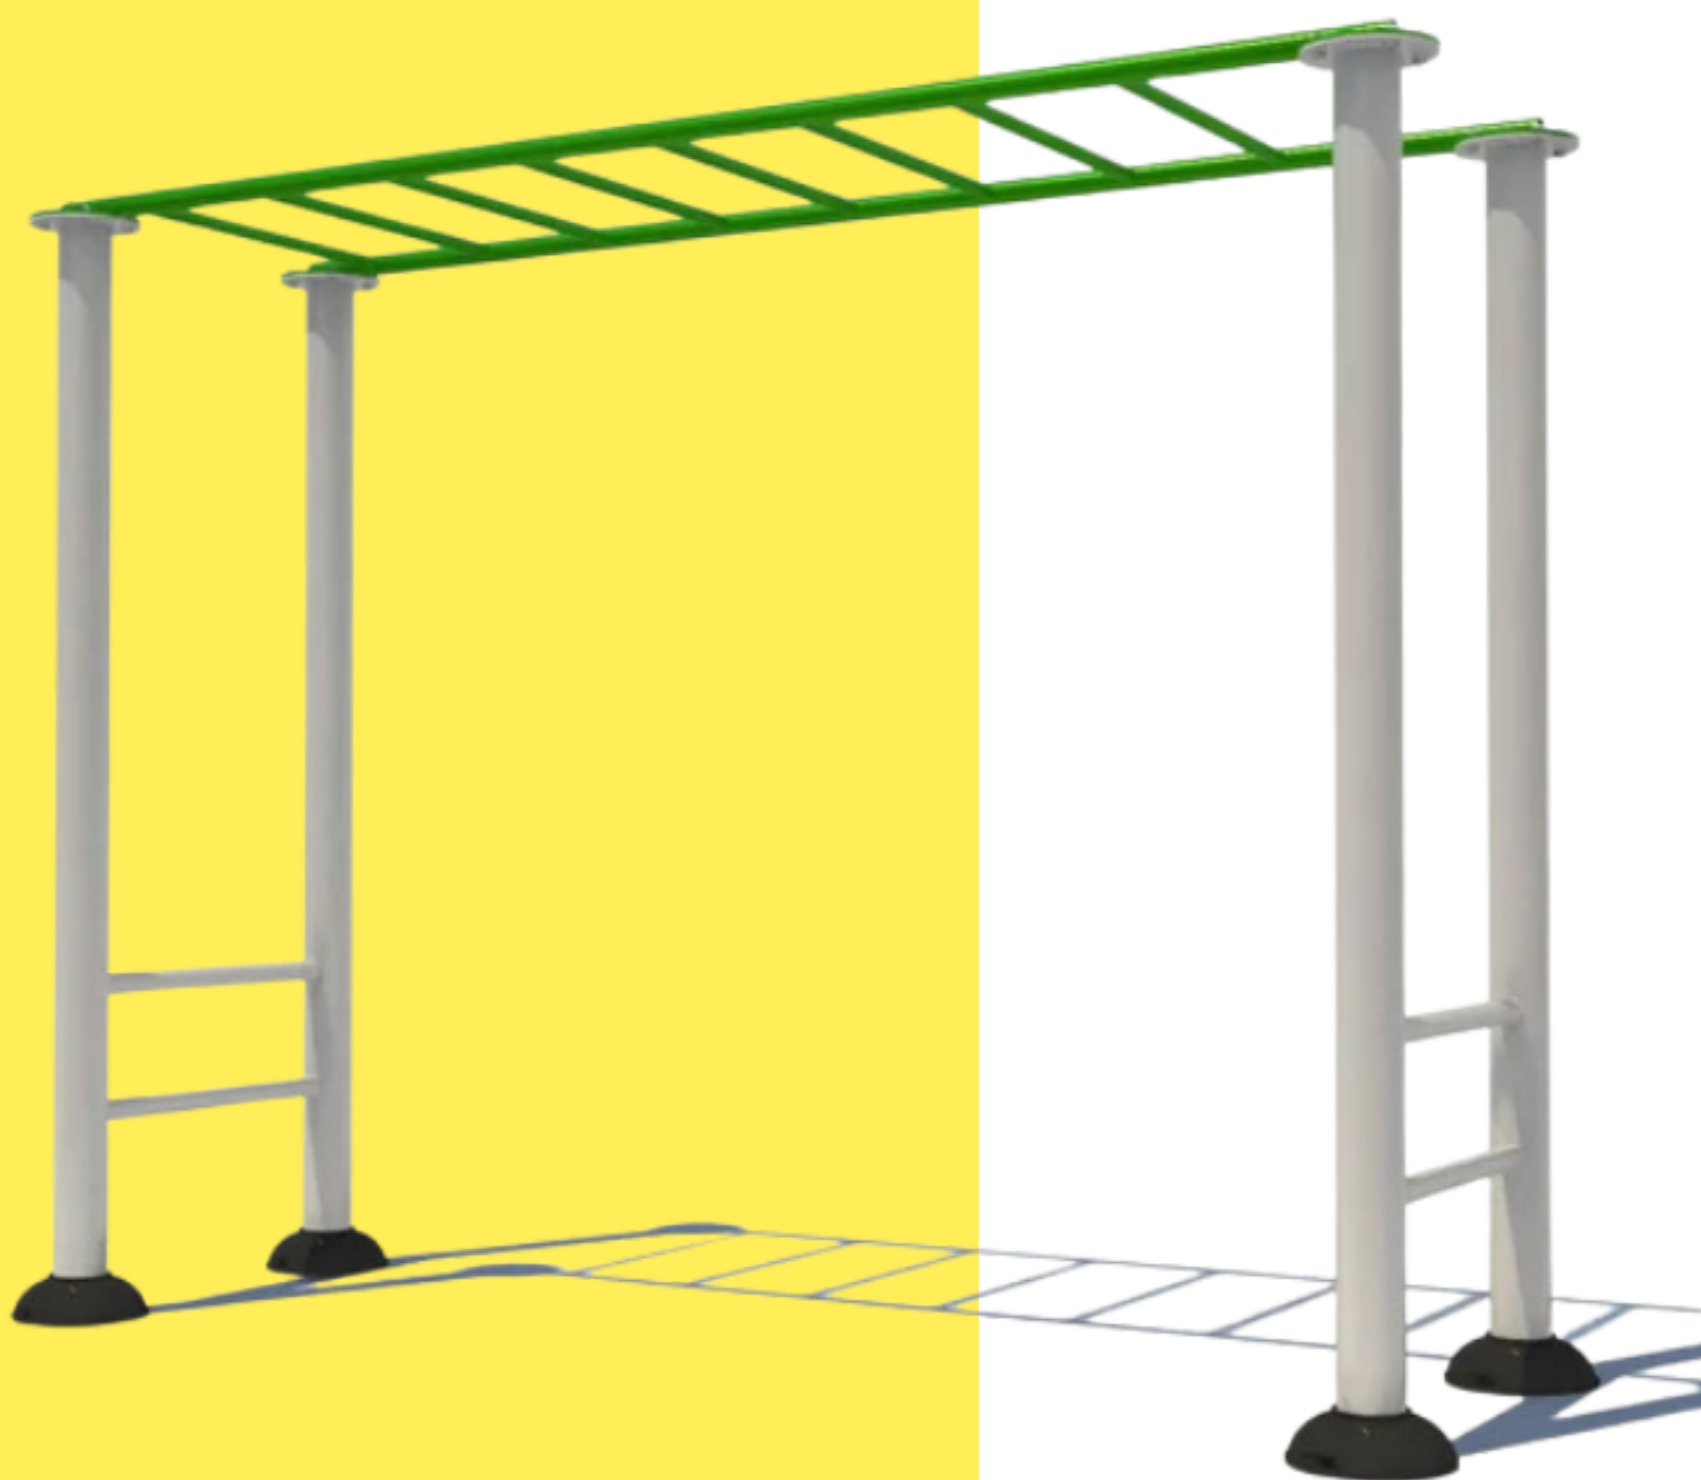

PASAMANOS

Divertido pasamanos de estructura metálica, color gris con verde.

$29,900 MXN

Ir a Whatsapp

www.playoutkids.com.mx

**ENVÍO
GRATIS**
A TODA LA REPÚBLICA
APLICAN RESTRICCIONES