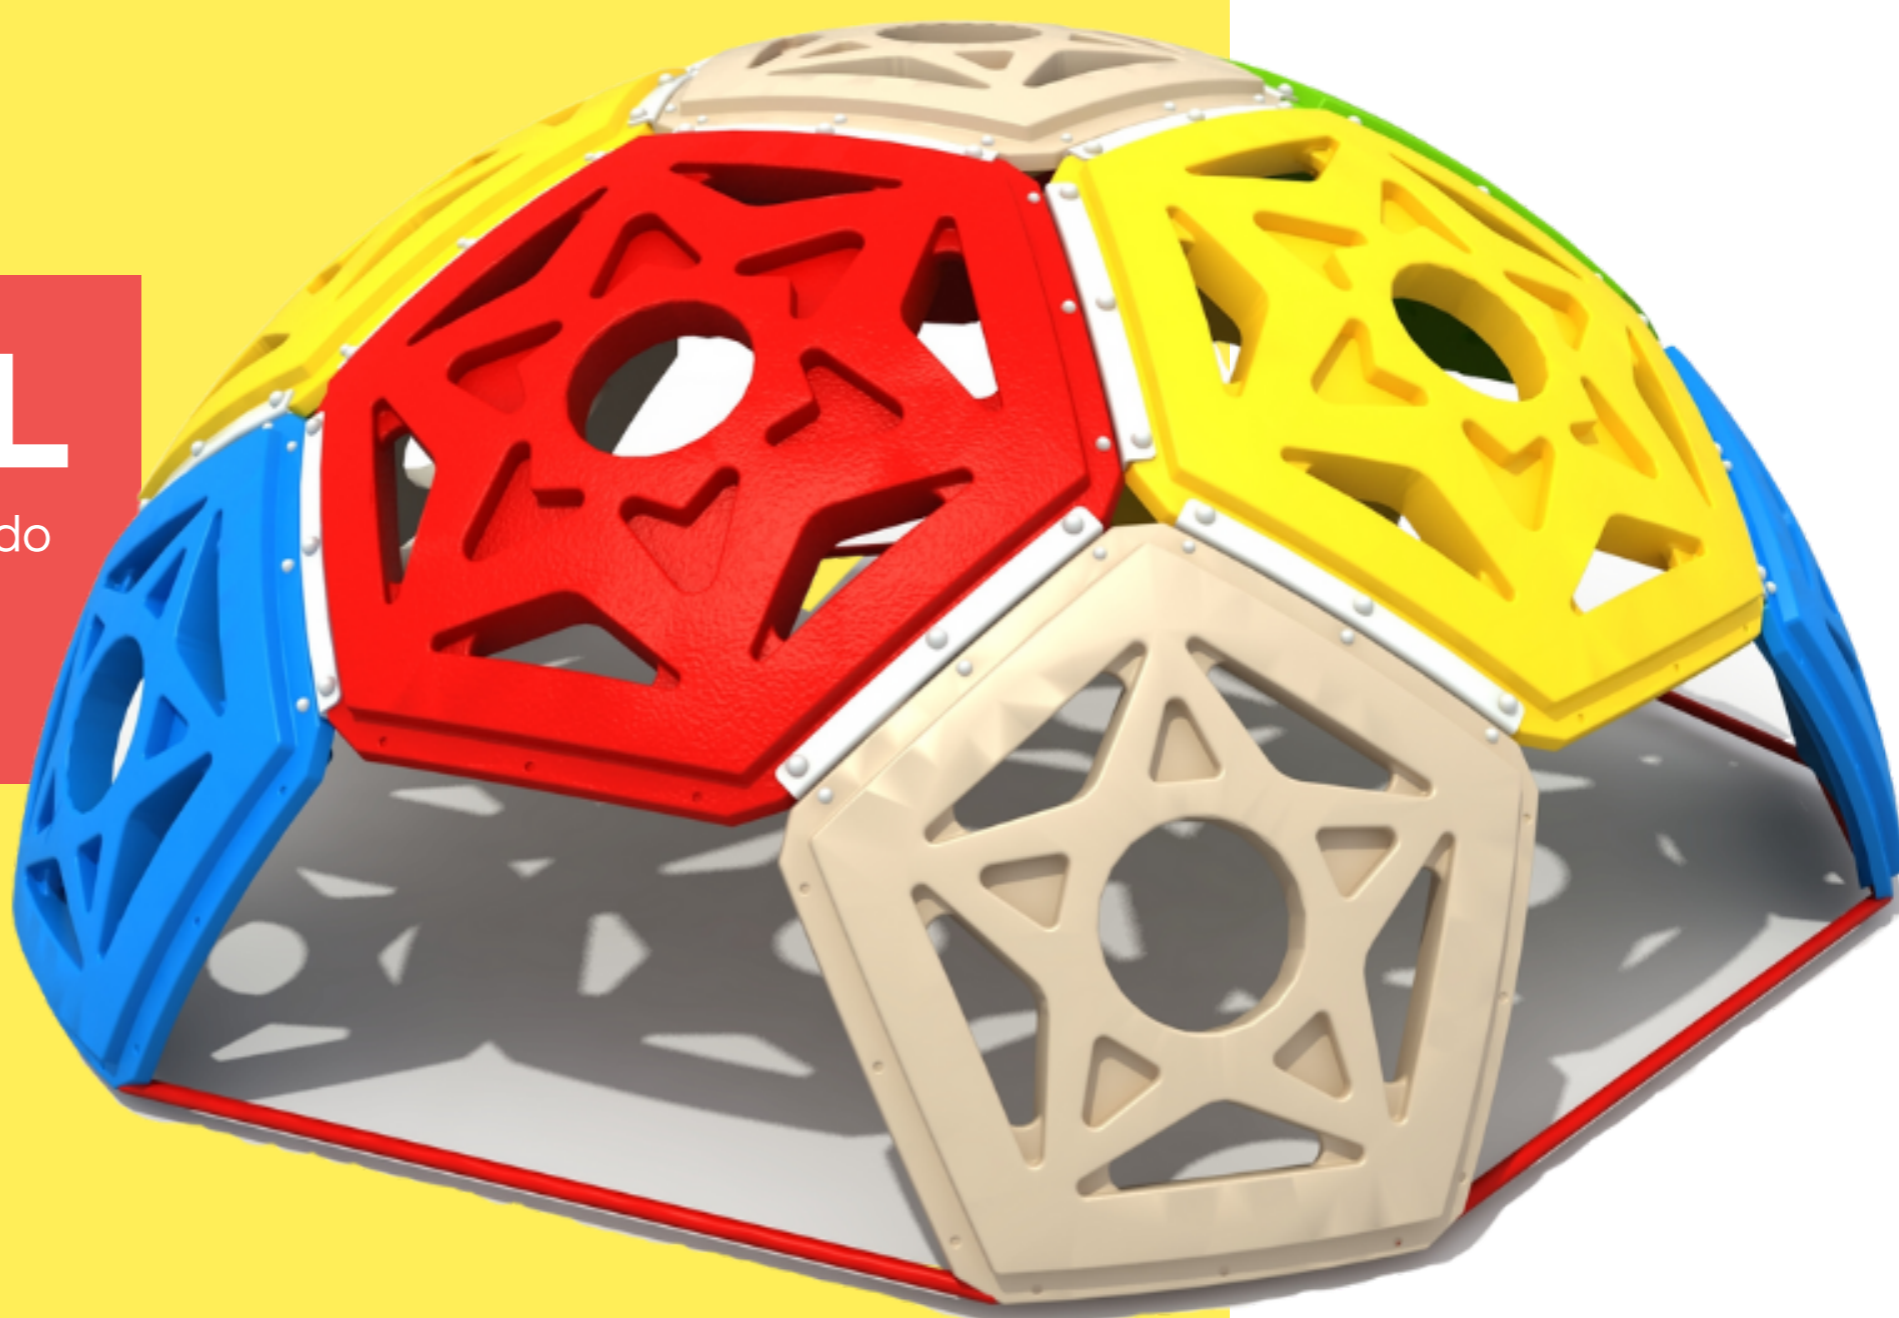

Ir a Whatsapp

www.playoutkids.com.mx

**ENVÍO
GRATIS**
A TODA LA REPÚBLICA
APLICAN RESTRICCIONES