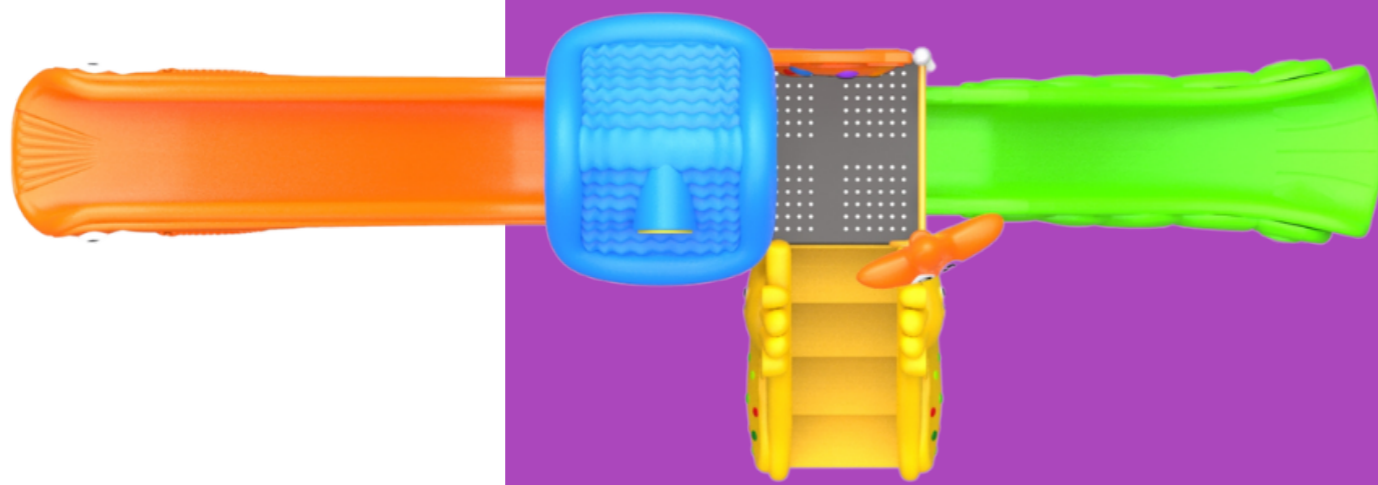

STAR-U

STAR-U

Modelo "Star-U" fabricado con estructura metálica y piezas de plástico rotomoldeado un columpio con dos resbaladillas de plástico rotomoldeado.

$129,900 MXN

4.80 x 2.00 x 2.80 mts de alto

Acero forjado al carbón y plástico rotomoldeado.

1 años - 8 años

2 - 5 niños

Medida

Material

Edades

Capacidad

www.playoutkids.com.mx

Ir a Whatsapp