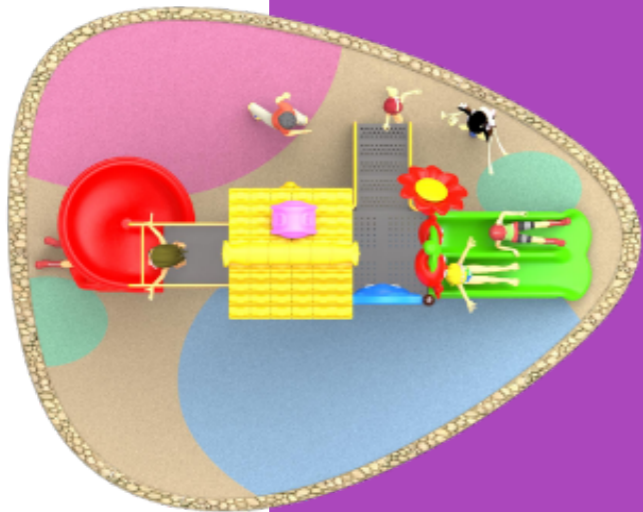

HOME I

HOME I

Modelo "Home I" fabricado con estructura de acero y componentes de plástico rotomoldeado, con terminación en pintura electrostática ideal para la intemperie.

$109,900 MXN

4.60 x 1.80 x 3.00 mts de alto **Medida**

Acero, plástico rotomoldeado, pintura electrostática **Material**

3 años - 12 años **Edades**

6 - 8 niños **Capacidad**