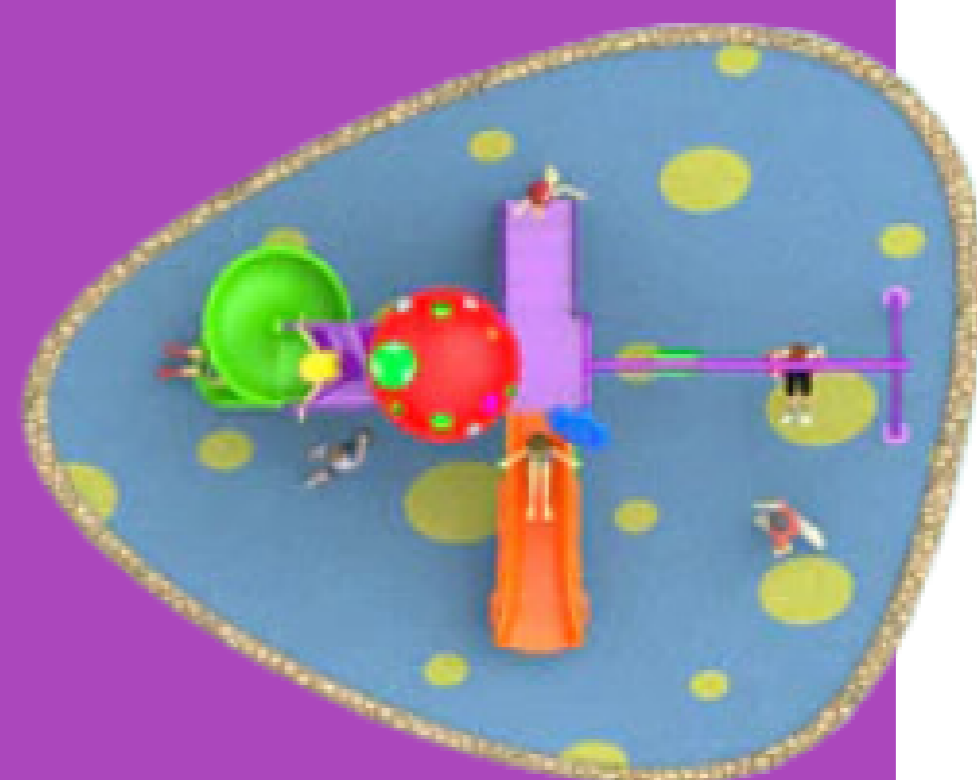

BUG

BUG

Modelo "Bug" fabricado con estructura de acero y componentes de plástico rotomoldeado, con terminación en pintura electrostática ideal para la intemperie.

$109,900 MXN

5.00 x 2.90 x 2.50 mts de alto

Medida

Acero, plástico rotomoldeado, pintura electroestática

Material

2 años - 6 años

Edades

5 - 8 niños

Capacidad

www.playoutkids.com.mx

Ir a Whatsapp