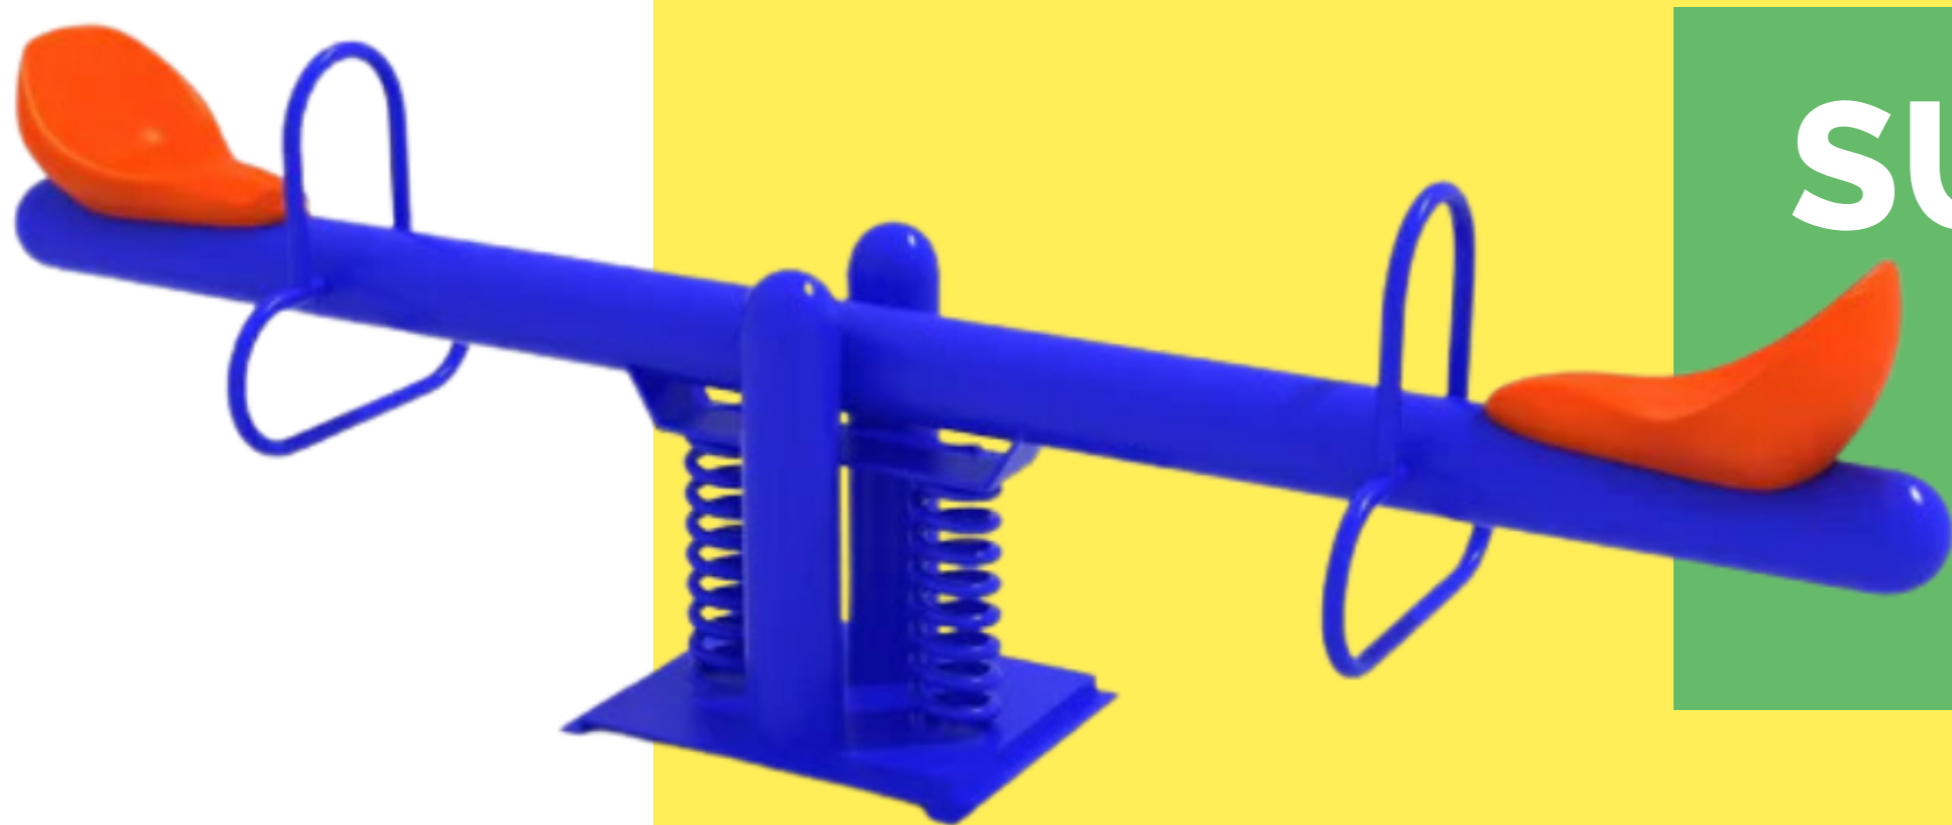

JUEGOS COMPLEMENTARIOS

SUBE Y BAJA

Fantástico y divertido "Sube y Baja" metálico de resortes individual ideal para parques, fraccionamientos o jardín.

$16,900 MXN