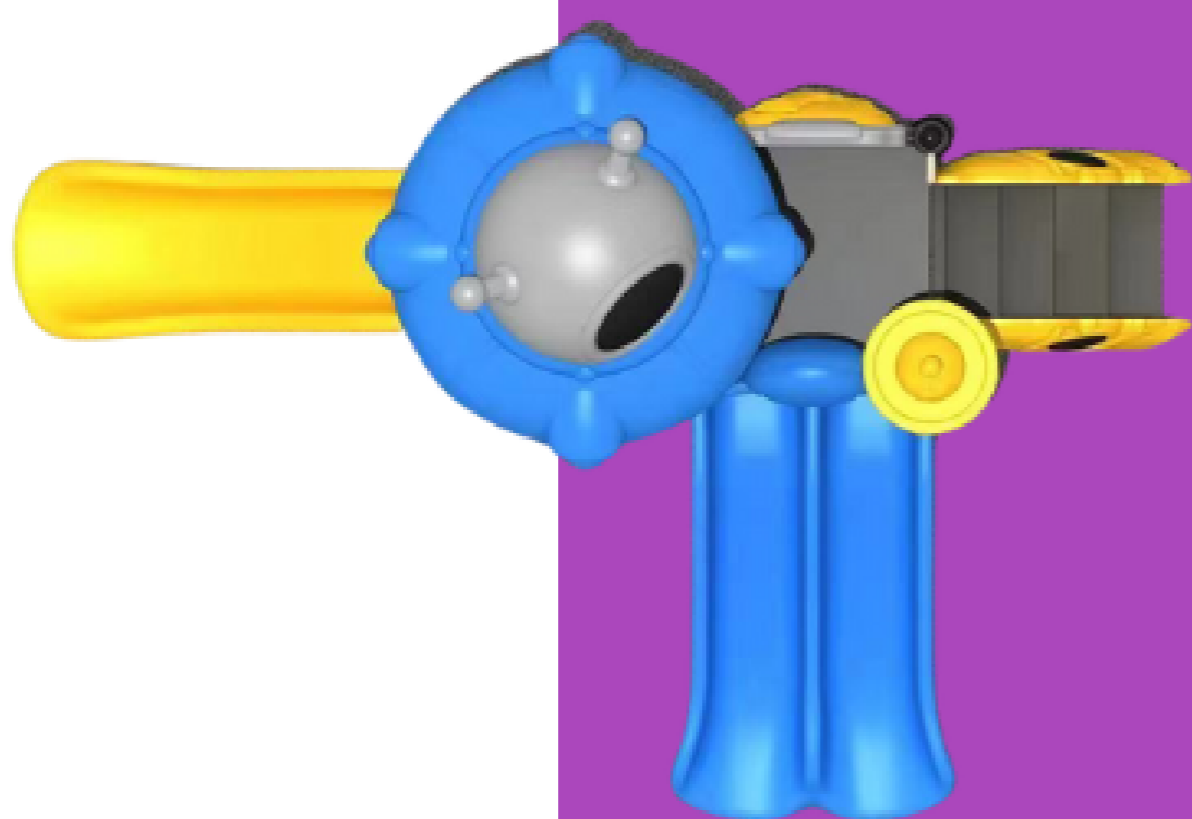

## OBI ONE

Modelo "Obi One" fabricado con estructura de acero y componentes de plástico rotomoldeado, con terminación en pintura electrostática ideal para la intemperie. Juego híbrido tubular modular.

**\$109,900 MXN**