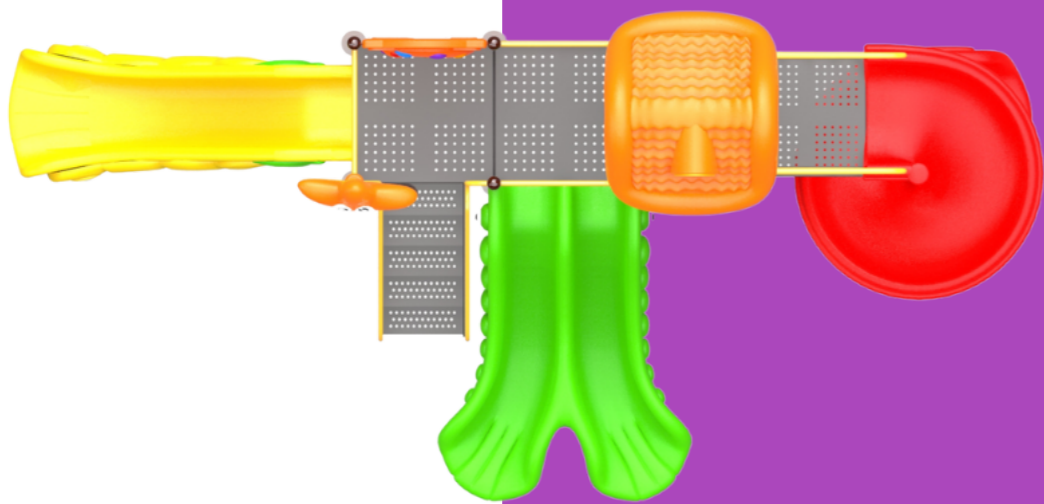

STAR HOUSE

STAR HOUSE

Modelo "Star House" fabricado con estructura metálica con columpio con una resbaladilla de plástico rotomoldeado, un tobogán, una resbaladilla doble.

$139,900 MXN